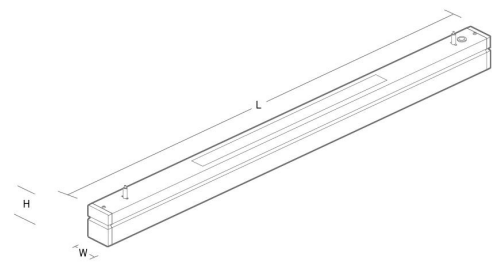

Materialer og overflater

Materiale: stålplate
 Farge: Hvit RAL 9010 glans 25
 Avskjermingens materiale: Akryl (PMMA)

Montering/Tilkobling

Montering: Nedhengt, Innendørs
 Wiresett: 2x2m wire sæt m/løkke M4
 Kabel: Kabel 3x0,75mm² 2,5m m/Schuko hvit

Dimensjoner

Lengde (mm) L: 1514
 Bredder (mm) W: 64
 Høyde (mm) H: 80
 Vekt (kg) brutto/netto: 6.5 / 6.3

Forpakning

Forpakkingsstørrelse (mm): 1565 x 66 x 90

5 7 0 3 8 2 1 1 6 9 4 3 1