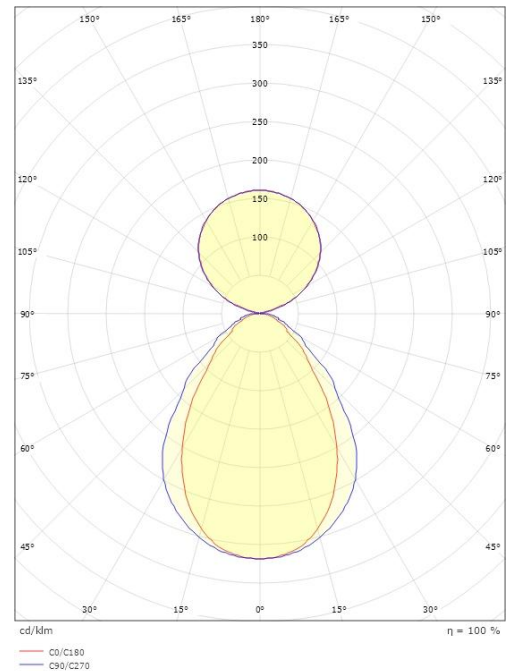

Dimensjoner

Lengde (mm) L: 1514
 Bredder (mm) W: 64
 Høyde (mm) H: 80
 Vekt (kg) brutto/netto: 6.5 / 6.3

Forpakning

Forpakkingsstørrelse (mm): 1565 x 66 x 90

5 7 0 3 8 2 1 1 6 9 4 3 1