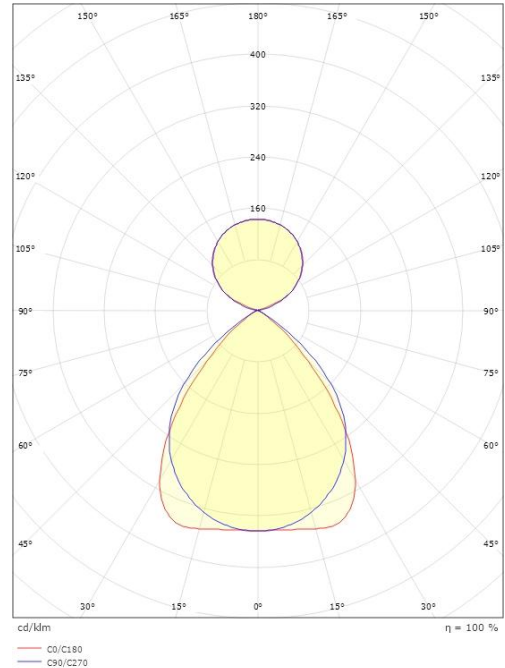

EcoLine Office 1200 Hvit 4350lm 3000K Ra>80 DALI-2 / Push Dim

El-nummer: 3304255
EAN: 5703821172400
SG artikkelnr: 8246090504

• = Denne artikkelen er produsert på bestilling, med forventet leveringstid på 3-4 uker.

Elektrisk

System effekt (W): 30W
Spenning: 220-240V
Maks. armaturer per sikring: B10: 13, B16: 20, C10: 21, C16: 34
PE Lekkasje strøm (mA): 0,07

Lysteknikk

Type lyskilde: LED
Effektiv lysstrøm (lm): 4350lm
Lysutbytte: 145 lm/W
Farge temperatur: 3000K
Fargegjengivelse (Ra/CRI): Ra>80
MacAdams faktor: SDCM: 3
Levetid: L80/B10>50.000
Lysstråling: Direkte/Indirekte 60/40%
Optikk: Dobbel parabolisk reflektor, diffus
UGR: UGR<16
Synlig flimmer (PstLM): 0,02
Stroboskopisk flimmer (SVM): 0

Styring

Styring: DALI-2 / Push Dim

Beskyttelse

Isolasjonsklasse: Klasse I
IP Klasse: IP20

Energi og godkjenning

Inneholder lyskilde med energiklasse: C
Breeam: Oppfyller Hea 01 krav til flimmerfri belysning (In-Use: Hea 05)

Materialer og overflater

Materiale: stålplate
Farge: Hvit Reflektorhvit glans 25
Avskjermingens materiale: Aluminium

Montering/Tilkobling

Montering: Nedhengt, Innendørs
Modul: 1200
Wiresett: 2x2m wire sæt m/løkke M13 m/2 beslag
Kabel: Kabel 5x0,75mm² 2,5m hvit
Tilkobling: Hurtigklemme

Dimensjoner

Lengde (mm) L: 1200
Bredder (mm) W: 142
Høyde (mm) H: 81
Vekt (kg) brutto/netto: 6.2 / 6

Forpakning

Forpakkingsstørrelse (mm): 1255 x 146 x 95

5 7 0 3 8 2 1 1 7 2 4 0 0