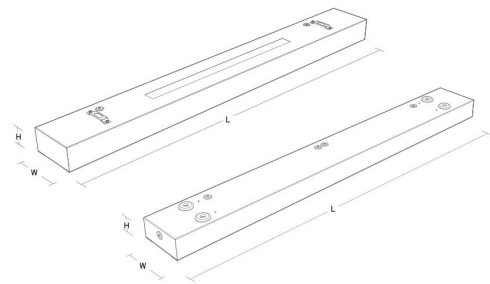

### Montering/Tilkobling

Montering: Nedhengt, Innendørs  
 Modul: 1200  
 Wiresett: 2x2m wire sæt m/løkke M13 m/2 beslag  
 Kabel: Kabel 5x0,75mm<sup>2</sup> 2,5m hvit  
 Tilkobling: Hurtigklemme

### Dimensjoner

Lengde (mm) L: 1200  
 Bredder (mm) W: 142  
 Høyde (mm) H: 81  
 Vekt (kg) brutto/netto: 6.2 / 6

### Forpakning

Forpakkingsstørrelse (mm): 1255 x 146 x 95

5 7 0 3 8 2 1 1 7 2 4 0 0