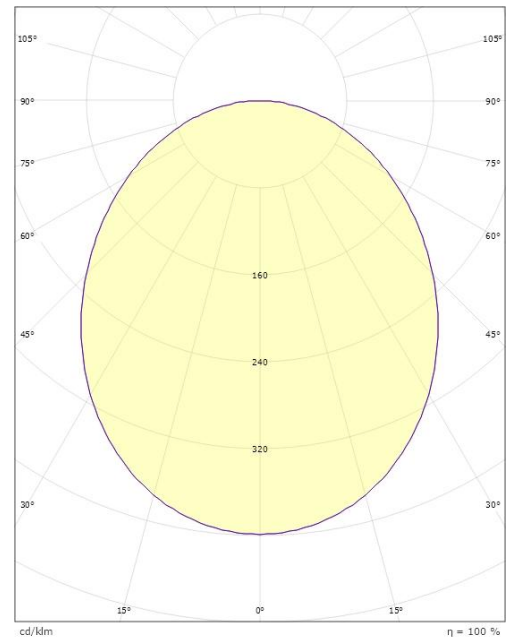

Dimensjoner

Lengde (mm) L: 642
Bredde (mm) W: 42
Høyde (mm) H: 70
Dybde (D): 571
Vekt (kg) brutto/netto: 2.8 / 2.6

Forpakning

Forpakkingsstørrelse (mm): 640 x 585 x 75

Module	W	H	L1	L2	L3
590x640mm	42	70	592	642	571
End cap	42	70	3	28	

5 7 0 3 8 2 1 1 7 8 0 8 2