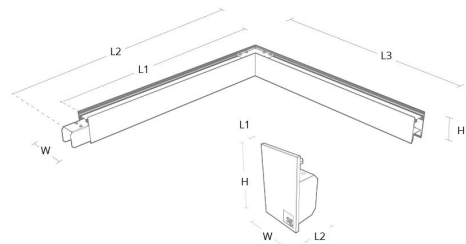

Materialer og overflater

Materiale: Aluminium
Farge: Sort

Montering/Tilkobling

Montering: Nedhengt, Innendørs
Modul: Corner
Wiresett: 1x2m wiresæt m/takbeslag
Tilkobling: 5 pol Winsta mini og 5x1,5 gjennomgangskobling

Dimensjoner

Lengde (mm) L: 642
Bredde (mm) W: 42
Høyde (mm) H: 70
Dybde (D): 571
Vekt (kg) brutto/netto: 2.8 / 2.6

Forpakning

Forpakkingsstørrelse (mm): 640 x 585 x 75

Module	W	H	L1	L2	L3
590x640mm	42	70	592	642	571
End cap	42	70	3	28	