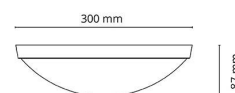

Lysteknikk

Type lyskilde: LED
Effektiv lysstrøm (lm): 1540lm
Lysutbytte: 103 lm/W
Farge temperatur: 4000K
Fargegjengivelse (Ra/CRI): Ra>80
MacAdams faktor: SDCM: 3
Levetid: L80/B10>50.000
Lysstråling: Direkte
Optikk: Opal
Lysspredning: 110°
UGR: UGR<25