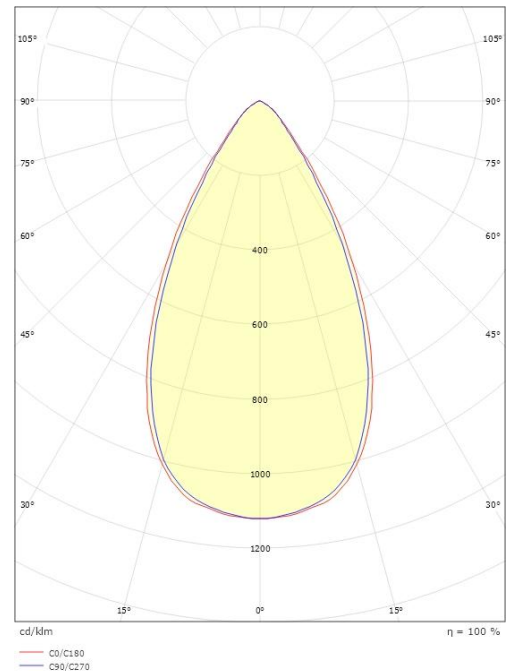

Materialer og overflater

Materiale: Aluminium
Farge: Hvit RAL 9003

Montering/Tilkobling

Montering: Innfelling, Innendørs
Modul: Innfelt
Tilkobling: 5 pol Linect / hurtigklemme

Dimensjoner

Lengde (mm) L: 303
Bredde (mm) W: 62
Høyde (mm) H: 40
Vekt (kg) brutto/netto: 0.585 / 0.519

Forpakning

Forpakkingsstørrelse (mm): 317 x 121 x 54

7 0 2 1 9 8 2 1 2 4 3 8 9