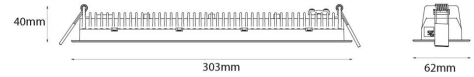

Materialer og overflater

Materiale: Aluminium
Farge: Hvit RAL 9003

Montering/Tilkobling

Montering: Innfelling, Innendørs
Modul: Innfelt
Tilkobling: 5 pol Linect / hurtigklemme

Dimensjoner

Lengde (mm) L: 303
Bredde (mm) W: 62
Høyde (mm) H: 40
Vekt (kg) brutto/netto: 0.585 / 0.519

Forpakning

Forpakkingsstørrelse (mm): 317 x 121 x 54

7 0 2 1 9 8 2 1 2 4 3 8 9