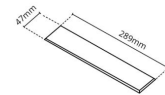

Materialer og overflater

Materiale: Aluminium
Farge: Hvit RAL 9003

Montering/Tilkobling

Montering: Innfelling, Innendørs
Modul: Innfelt
Tilkobling: 5 pol Linect / hurtigklemme

Dimensjoner

Lengde (mm) L: 303
Bredde (mm) W: 62
Høyde (mm) H: 40
Vekt (kg) brutto/netto: 0.585 / 0.519

Forpakning

Forpakkingsstørrelse (mm): 317 x 121 x 54

7 0 2 1 9 8 2 1 2 4 3 8 9