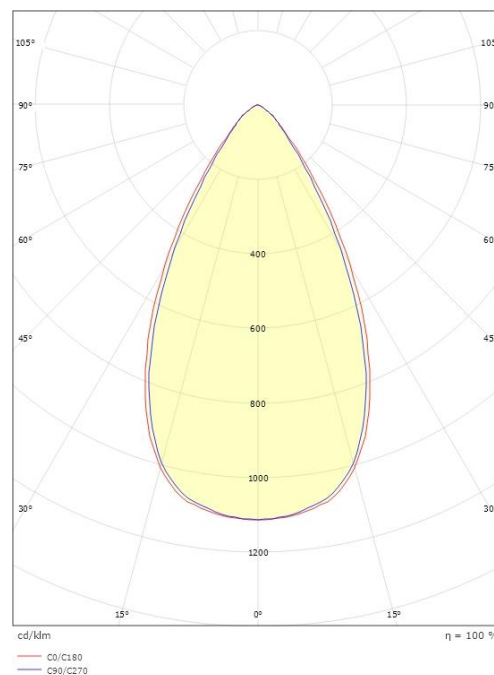

Materialer og overflater

Materiale: Aluminium
Farge: Hvit RAL 9003

Montering/Tilkobling

Montering: Innfelling, Innendørs
Modul: Innfelt
Tilkobling: 5 pol Linect / hurtigklemme

Dimensjoner

Lengde (mm) L: 163
Bredde (mm) W: 62
Høyde (mm) H: 40
Vekt (kg) brutto/netto: 0.468 / 0.372

Forpakning

Forpakkingsstørrelse (mm): 177 x 121 x 73

7 0 2 1 9 8 2 1 2 4 1 6 7