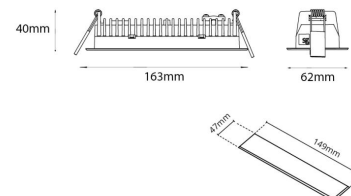

Materialer og overflater

Materiale: Aluminium
Farge: Hvit RAL 9003

Montering/Tilkobling

Montering: Innfelling, Innendørs
Modul: Innfelt
Tilkobling: 5 pol Linect / hurtigklemme

Dimensjoner

Lengde (mm) L: 163
Bredde (mm) W: 62
Høyde (mm) H: 40
Vekt (kg) brutto/netto: 0.468 / 0.372

Forpakning

Forpakkingsstørrelse (mm): 177 x 121 x 73

7 0 2 1 9 8 2 1 2 4 1 6 7