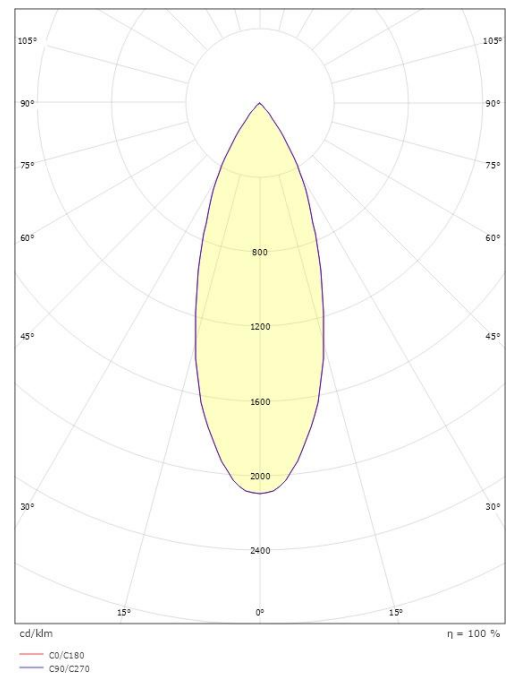

Tube Micro Trio

Tube Micro Trio Sort DimToWarm 960lm 2000-2800K Ra>95 Faseavsnitt

El-nummer: 3200321
EAN: 7021983206954
SG artikkelnr: 320695

Elektrisk

System effekt (W): 18W
Spennning: 220-240V
Frekvens (Hz): 50/60Hz
Maks. armaturer per sikring: B10: 43, B16: 69, C10: 43, C16: 69

Lysteknikk

Type lyskilde: LED
Effektiv lysstrøm (lm): 960lm
Lysutbytte: 53 lm/W
Farge temperatur: 2000-2800K
Fargegjengivelse (Ra/CRI): Ra>95
MacAdams faktor: SDCM: 2
Levetid: L80/B20>50.000
Optikk: Reflektor medium
Lysspredning: 40°

Styring

Styring: Faseavsnitt

Beskyttelse

Isolasjonsklasse: Klasse II
IP Klasse: IP21

Energi og godkjenning

Inneholder lyskilde med energiklasse: F
Breeam: Oppfyller Hea 01 krav til flimmerfri belysning (In-Use: Hea 05)

Materialer og overflater

Materiale: Aluminium
Farge: Sort RAL 9004
Avskjermings materiale: UV-stabilisert polykarbonat

Montering/Tilkobling

Montering: Utenpåliggende, Innendørs

Dimensjoner

Høyde (mm) H: 29
Diameter (mm) D: 250
Avstand til brennbart materiale (mm): 5mm
Vekt (kg) brutto/netto: 1.793 / 1.504

Forpakning

Forpakkingsstørrelse (mm): 255 x 260 x 110

7 0 2 1 9 8 3 2 0 6 9 5 4