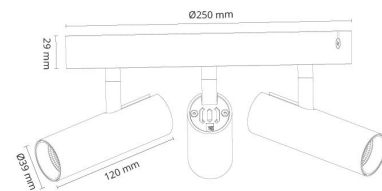

Materialer og overflater

Materiale: Aluminium
Farge: Sort RAL 9004
Avskjermings materiale: UV-stabilisert polykarbonat

Montering/Tilkobling

Montering: Utenpåliggende, Innendørs

Dimensjoner

Høyde (mm) H: 29
Diameter (mm) D: 250
Avstand til brennbart materiale (mm): 5mm
Vekt (kg) brutto/netto: 1.793 / 1.504

Forpakning

Forpakkingsstørrelse (mm): 255 x 260 x 110

7 0 2 1 9 8 3 2 0 6 9 5 4