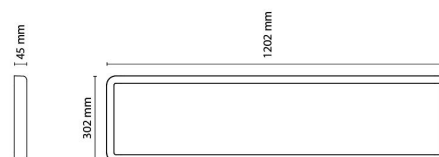

Materialer og overflater

Materiale: Aluminium
Farge: Hvit
Avskjermingens materiale: Akryl (PMMA)

Montering/Tilkobling

Montering: Utenpåliggende, Innendørs
Modul: 300x1200
Tilkobling: Hurtigklemme

Dimensjoner

Lengde (mm) L: 1202
Bredde (mm) W: 302
Høyde (mm) H: 45
Vekt (kg) brutto/netto: 7.66 / 6.785

Forpakning

Forpakkingsstørrelse (mm): 1225 x 337 x 70

cd/km
C0/C180
C90/C270

7 0 2 1 9 8 2 1 2 3 6 1 0