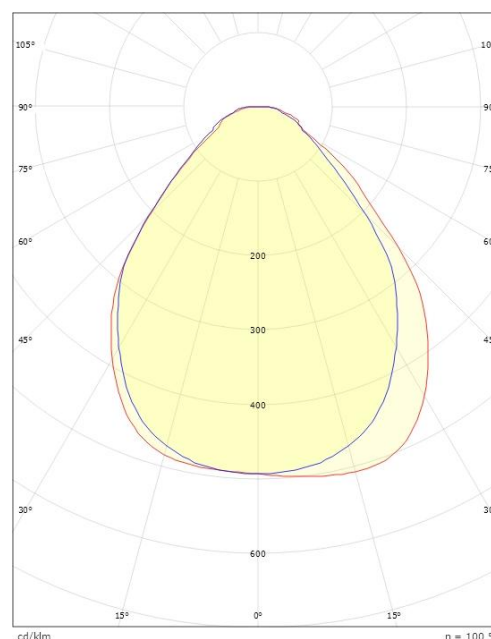

Lengde (mm) L: 1202
Bredde (mm) W: 302
Høyde (mm) H: 45
Vekt (kg) brutto/netto: 7.66 / 6.785

Forpakning

Forpakkingsstørrelse (mm): 1225 x 337 x 70

cd/km
C0/C180
C90/C270

7 0 2 1 9 8 2 1 2 3 6 1 0