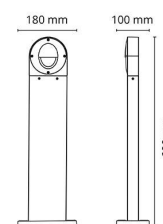

Materialer og overflater

Materiale: Aluminium
Farge: Grafitt
Avskjermingens materiale: Herdet glass

Montering/Tilkobling

Montering: Utendørs
Tilkobling: Hurtigklemme

Dimensjoner

Bredde (mm) W: 180
Høyde (mm) H: 600
Dybde (D): 100
Vekt (kg) brutto/netto: 2.28 / 1.9

Forpakning

Forpakkingsstørrelse (mm): 615 x 188 x 108

7 0 2 1 9 8 9 2 3 1 0 7 3