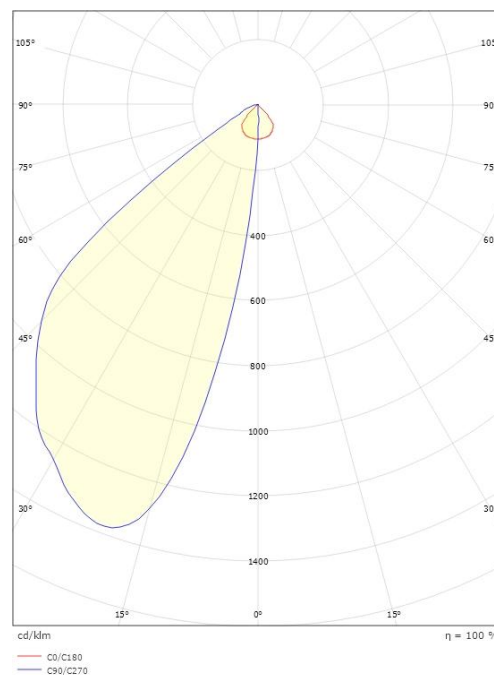

Materialer og overflater

Materiale: Aluminium
Farge: Grafitt
Avskjermingens materiale: Herdet glass

Montering/Tilkobling

Montering: Utendørs
Tilkobling: Hurtigklemme

Dimensjoner

Bredde (mm) W: 180
Høyde (mm) H: 600
Dybde (D): 100
Vekt (kg) brutto/netto: 2.28 / 1.9

Forpakning

Forpakkingsstørrelse (mm): 615 x 188 x 108

7 0 2 1 9 8 9 2 3 1 0 7 3