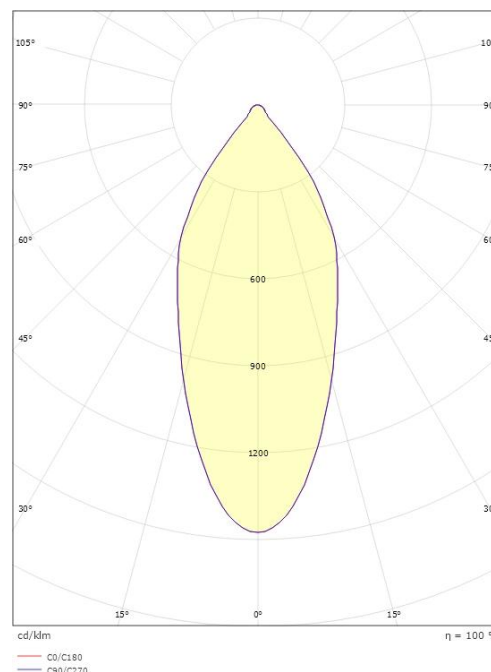

Dimensjoner

Høyde (mm) H: 52
Diameter (mm) D: 90
Innfellingsdiameter (mm): 83
Innfellingshøyde (mm): 51
Avstand til brennbart materiale (mm): 10mm
Vekt (kg) brutto/netto: 0,43 / 0,385

Forpakning

Forpakkingsstørrelse (mm): 130 x 115 x 85