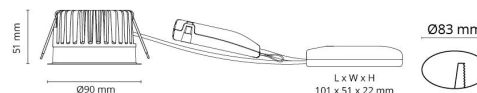

Materialer og overflater

Materiale: Aluminium
Farge: Hvit RAL 9003
Avskjermingens materiale: Herdet glass

Montering/Tilkobling

Montering: Innfelling, Innendørs / Utendørs
Tilkobling: 5 pol Linect / hurtigklemme

Dimensjoner

Høyde (mm) H: 52
Diameter (mm) D: 90
Innfellingsdiameter (mm): 83
Innfellingshøyde (mm): 51
Avstand til brennbart materiale (mm): 10mm
Vekt (kg) brutto/netto: 0,43 / 0,385

Forpakning

Forpakkingsstørrelse (mm): 130 x 115 x 85