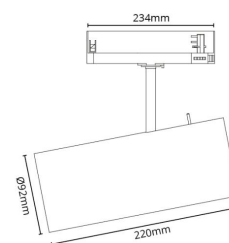

Materialer og overflater

Materiale: Aluminium
Avskjermings materiale: Glass

Montering/Tilkobling

Montering: Utenpåliggende, Innendørs
Tilkobling: ShopLine skinne (adapter inkludert)

Dimensjoner

Lengde (mm) L: 278
Bredde (mm) W: 234
Høyde (mm) H: 92
Vekt (kg) brutto/netto: 1.45 / 1.063

Forpakning

Forpakkingsstørrelse (mm): 285 x 225 x 100

7 0 2 1 9 8 3 2 0 8 5 1 4