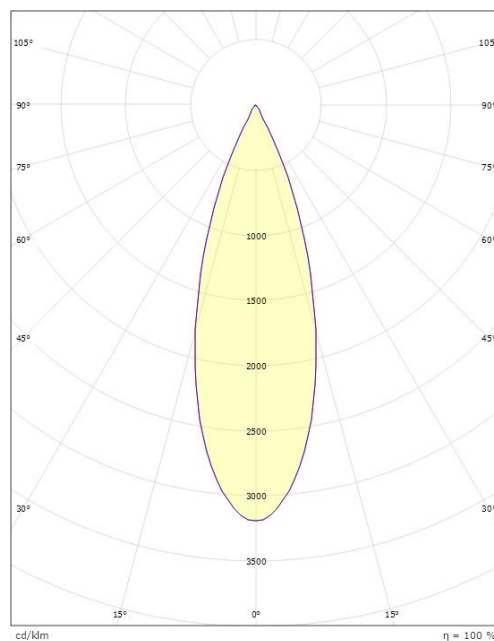

Tube Pro

Tube Pro 3-Tenning Hvit 3830lm 4000K Ra>90 Ikke dimbar

El-nummer: 3203794
EAN: 7021983208514
SG artikkelnr: 320851

Elektrisk

System effekt (W): 41W
Spennning: 220-240V
Frekvens (Hz): 50/60Hz
Maks. armaturer per sikring: B10: 32, B16: 50, C10: 50, C16: 85

Lysteknikk

Type lyskilde: LED
Effektiv lysstrøm (lm): 3830lm
Lysutbytte: 93 lm/W
Farge temperatur: 4000K
Fargegjengivelse (Ra/CRI): Ra>90
MacAdams faktor: SDCM: 2
Levetid: L90/B10>100.000
Maksimum omgivelsestemperatur: 35°C
Levetid ved maks omgivelsestemp.: L90/B10>50.000
Lysstråling: Direkte
Optikk: Reflektor
Lysspredning: 32°
UGR: UGR<10
Synlig flimmer (PstLM): 0.03
Stroboskopisk flimmer (SVM): 0.01
Fotobiologisk sikkerhet: RG 1

Styring

Styring: Ikke dimbar
Driver: 1050mA

Beskyttelse

Isolasjonsklasse: Klasse II
IP Klasse: IP20

Energi og godkjenning

Inneholder lyskilde med energiklasse: E
Breeam: Oppfyller Hea 01 krav til flimmerfri belysning (In-Use: Hea 05)

Materialer og overflater

Materiale: Aluminium
Avskjermings materiale: Glass

Montering/Tilkobling

Montering: Utenpåliggende, Innendørs
Tilkobling: ShopLine skinne (adapter inkludert)

Dimensjoner

Lengde (mm) L: 278
Bredde (mm) W: 234
Høyde (mm) H: 92
Vekt (kg) brutto/netto: 1.45 / 1.063

Forpakning

Forpakkingsstørrelse (mm): 285 x 225 x 100

7 0 2 1 9 8 3 2 0 8 5 1 4