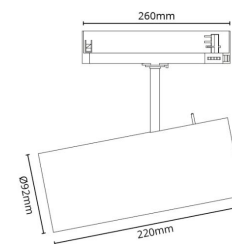

Materialer og overflater

Materiale: Aluminium
Avskjermingens materiale: Glass

Montering/Tilkobling

Montering: Utenpåliggende, Innendørs
Tilkobling: ShopLine DALI skinne (adapter inkludert)

Dimensjoner

Lengde (mm) L: 278
Bredde (mm) W: 260
Høyde (mm) H: 92
Vekt (kg) brutto/netto: 1.45 / 1.11

Forpakning

Forpakkingsstørrelse (mm): 285 x 225 x 100

7 0 2 1 9 8 3 2 0 8 5 7 6