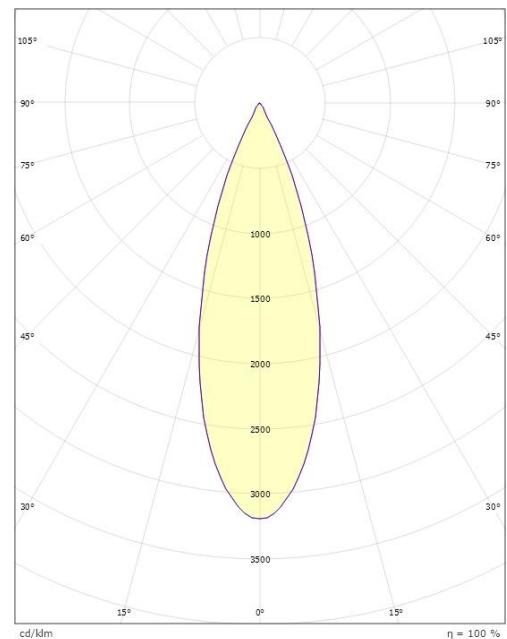

Tube Pro DALI

Tube Pro 3-Tenning Sort 3830lm 4000K Ra>90 DALI-2

El-nummer: 3203800
EAN: 7021983208576
SG artikkelnr: 320857

Elektrisk

System effekt (W): 41W
Spennning: 220-240V
Frekvens (Hz): 50/60Hz
Maks. armaturer per sikring: B10: 32, B16: 50, C10: 50, C16: 85

Lysteknikk

Type lyskilde: LED
Effektiv lysstrøm (lm): 3830lm
Lysutbytte: 93 lm/W
Farge temperatur: 4000K
Fargegjengivelse (Ra/CRI): Ra>90
MacAdams faktor: SDCM: 2
Levetid: L90/B10>100.000
Maksimum omgivelsestemperatur: 35°C
Levetid ved maks omgivelsestemp.: L90/B10>50.000
Lysstråling: Direkte
Optikk: Reflektor
Lysspredning: 32°
UGR: UGR<10
Synlig flimmer (PstLM): 0.01
Stroboskopisk flimmer (SVM): 0
Fotobiologisk sikkerhet: RG 1

Styring

Styring: DALI-2
Driver: 1050mA

Beskyttelse

Isolasjonsklasse: Klasse II
IP Klasse: IP20

Energi og godkjenning

Inneholder lyskilde med energiklasse: E
Breeam: Oppfyller Hea 01 krav til flimmerfri belysning (In-Use: Hea 05)

Materialer og overflater

Materiale: Aluminium
Avskjermingens materiale: Glass

Montering/Tilkobling

Montering: Utenpåliggende, Innendørs
Tilkobling: ShopLine DALI skinne (adapter inkludert)

Dimensjoner

Lengde (mm) L: 278
Bredde (mm) W: 260
Høyde (mm) H: 92
Vekt (kg) brutto/netto: 1.45 / 1.11

Forpakning

Forpakkingsstørrelse (mm): 285 x 225 x 100

7 0 2 1 9 8 3 2 0 8 5 7 6