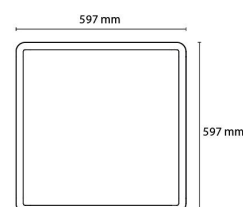

Sense Surface

Sense Surface 600x600 Hvit 3870lm 4000K Ra>80 DALI-2 / Push Dim

El-nummer: 3303450
EAN: 7021982123382
SG artikkelnr: 212338

Elektrisk

System effekt (W): 28W
Spennning: 220-240V
Frekvens (Hz): 50/60Hz
Maks. armaturer per sikring: B10: 31, B16: 50, C10: 52, C16: 85

Materialer og overflater

Materiale: Aluminium
Farge: Hvit
Avskjermingens materiale: Akryl (PMMA)

Montering/Tilkobling

Montering: Utenpåliggende, Innendørs
Modul: 600x600
Tilkobling: Hurtigklemme

Dimensjoner

Lengde (mm) L: 597
Bredde (mm) W: 597
Høyde (mm) H: 45
Vekt (kg) brutto/netto: 6.8 / 6.265

Forpakning

Forpakkingsstørrelse (mm): 625 x 625 x 65

7 0 2 1 9 8 2 1 2 3 3 8 2