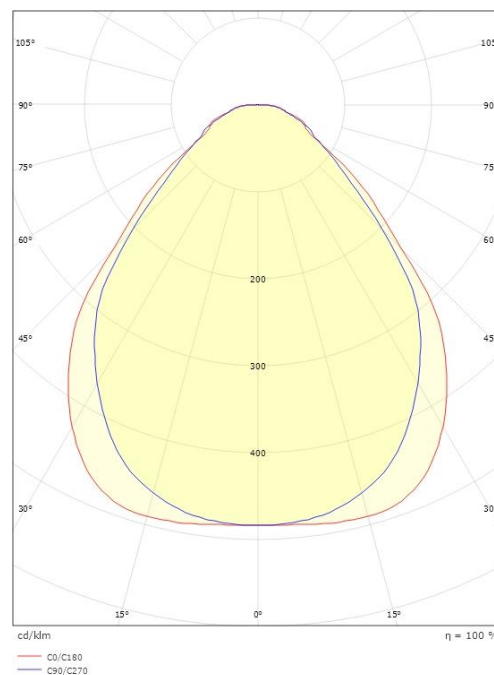

Sense Surface

Sense Surface 600x600 Hvit 3870lm 4000K Ra>80 DALI-2 / Push Dim

El-nummer: 3303450
EAN: 7021982123382
SG artikkelnr: 212338

Elektrisk

System effekt (W): 28W
Spennning: 220-240V
Frekvens (Hz): 50/60Hz
Maks. armaturer per sikring: B10: 31, B16: 50, C10: 52, C16: 85

Lengde (mm) L: 597
Bredde (mm) W: 597
Høyde (mm) H: 45
Vekt (kg) brutto/netto: 6.8 / 6.265

Forpakning

Forpakkingsstørrelse (mm): 625 x 625 x 65

7 0 2 1 9 8 2 1 2 3 3 8 2