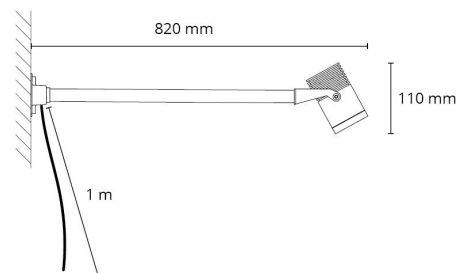

Materialer og overflater

Materiale: Aluminium
Farge: Grafitt
Avskjermingens materiale: Akryl (PMMA)

Montering/Tilkobling

Montering: Utenpåliggende, Utendørs
Kabel: Kabel 1m

Dimensjoner

Lengde (mm) L: 820
Bredde (mm) W: 125
Høyde (mm) H: 100
Vekt (kg) brutto/netto: 1.733 / 1.575

Forpakning

Forpakkingsstørrelse (mm): 850 x 130 x 100

7 0 2 1 9 8 6 3 0 0 4 5 1