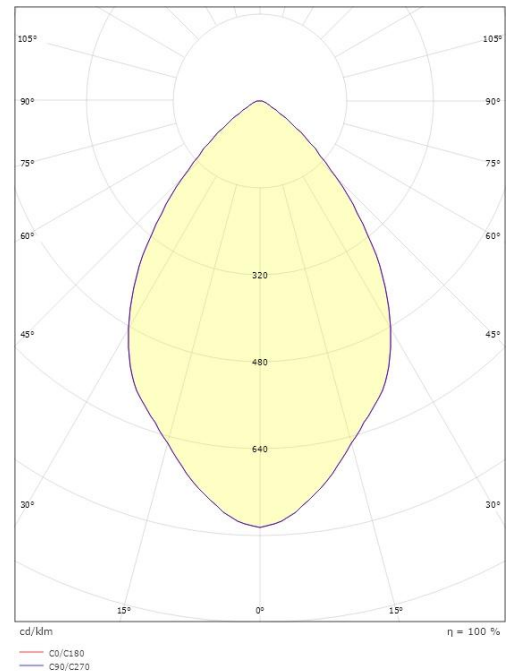

Hovden Sign

Hovden Sign Grafitt 1140lm 4000K Ra>80 Faseavsnitt

El-nummer: 3102602
EAN: 7021986300451
SG artikkelnr: 630045

Elektrisk

System effekt (W): 12W
Spennning: 220-240V
Maks. armaturer per sikring: B10: 47, B16: 67, C10: 47, C16: 67

Materialer og overflater

Materiale: Aluminium
Farge: Grafitt
Avskjermingens materiale: Akryl (PMMA)

Montering/Tilkobling

Montering: Utenpåliggende, Utendørs
Kabel: Kabel 1m

Dimensjoner

Lengde (mm) L: 820
Bredde (mm) W: 125
Høyde (mm) H: 100
Vekt (kg) brutto/netto: 1.733 / 1.575

Forpakning

Forpakkingsstørrelse (mm): 850 x 130 x 100

7 0 2 1 9 8 6 3 0 0 4 5 1