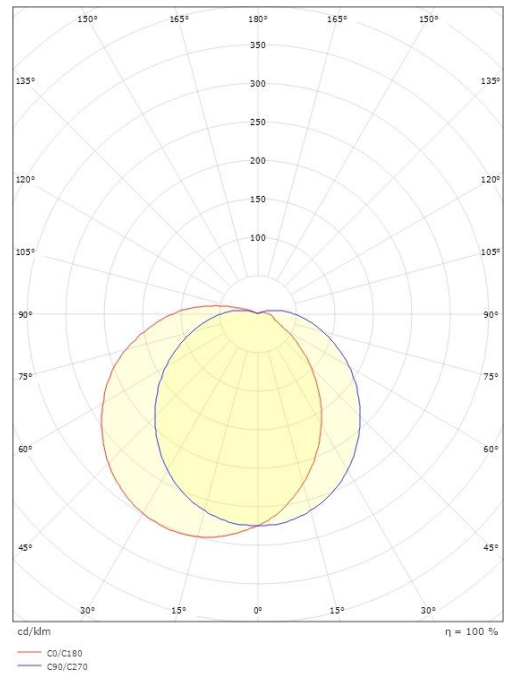

Dimensjoner

Diameter (mm) D: 270
 Dybde (D): 130
 Vekt (kg) brutto/netto: 1.72 / 1.485

Forpakning

Forpakkingsstørrelse (mm): 270 x 270 x 142

7 0 2 1 9 8 6 4 1 6 4 4 2