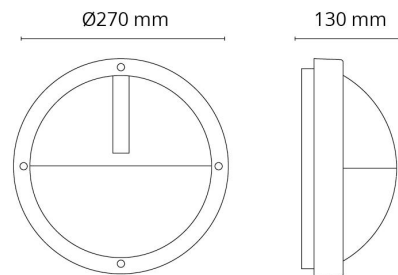

Dimensjoner

Diameter (mm) D: 270
 Dybde (D): 130
 Vekt (kg) brutto/netto: 1.72 / 1.485

Forpakning

Forpakkingsstørrelse (mm): 270 x 270 x 142

7 0 2 1 9 8 6 4 1 6 4 4 2