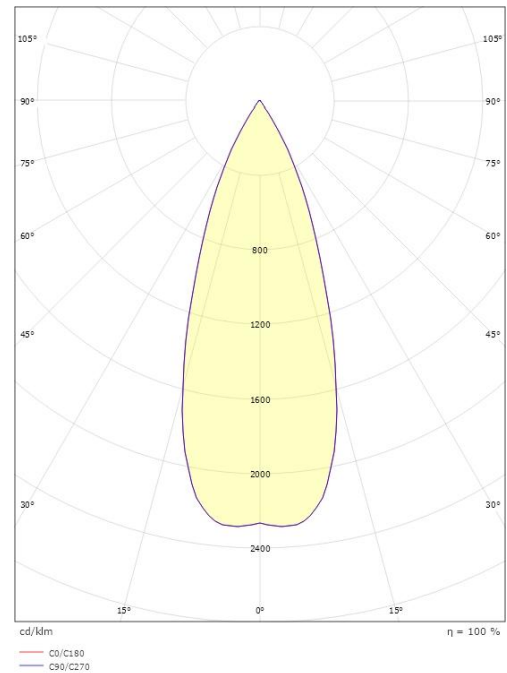

Dimensjoner

Bredde (mm) W: 90
Høyde (mm) H: 124
Dybde (D): 147
Vekt (kg) brutto/netto: 1.118 / 1.11

Forpakning

Forpakkingsstørrelse (mm): 124 x 900 x 124

7 0 2 1 9 8 6 2 3 7 0 8 5