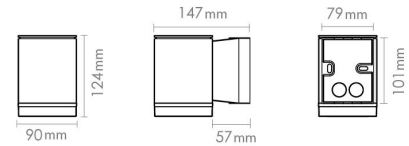

Echo Deco

Echo Deco Grafitt 180lm 2700K Ra>80 Faseavsnitt

El-nummer: 3102354
EAN: 7021986237085
SG artikkelnr: 623708

Elektrisk

System effekt (W): 4.5W
Spennning: 220-240V
Maks. armaturer per sikring: B10: 200, B16: 200, C10: 320, C16: 320

Lysteknikk

Type lyskilde: LED
Sokkel: GU10
Lyskilde inkludert: Ja
Effektiv lysstrøm (lm): 180lm
Lysutbytte: 40 lm/W
Farge temperatur: 2700K
Fargegjengivelse (Ra/CRI): Ra>80
MacAdams faktor: SDCM: 4
Levetid: L70/B50>40.000
Lysstråling: Direkte
Optikk: Plast klar
Lysspredning: 35°

Dimensjoner

Bredde (mm) W: 90
Høyde (mm) H: 124
Dybde (D): 147
Vekt (kg) brutto/netto: 1.118 / 1.11

Forpakning

Forpakkingsstørrelse (mm): 124 x 900 x 124

7 0 2 1 9 8 6 2 3 7 0 8 5