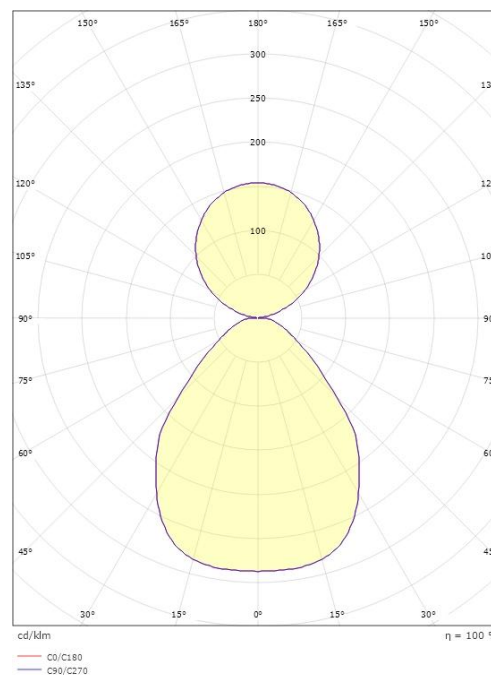

Materialer og overflater

Materiale: Aluminium
Farge: Sort RAL 9004
Avskjermingens materiale: Akryl (PMMA)

Montering/Tilkobling

Montering: Nedhengt, Innendørs
Tilkobling: Hurtigklemme

Dimensjoner

Høyde (mm) H: 18
Diameter (mm) D: 795
Vekt (kg) brutto/netto: 6.85 / 5.5

Forpakning

Forpakkingsstørrelse (mm): 1085 x 865 x 85

7 0 2 1 9 8 2 1 2 1 9 6 8