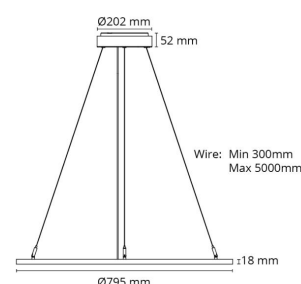

Materialer og overflater

Materiale: Aluminium
Farge: Sort RAL 9004
Avskjermingens materiale: Akryl (PMMA)

Montering/Tilkobling

Montering: Nedhengt, Innendørs
Tilkobling: Hurtigklemme

Dimensjoner

Høyde (mm) H: 18
Diameter (mm) D: 795
Vekt (kg) brutto/netto: 6.85 / 5.5

Forpakning

Forpakkingsstørrelse (mm): 1085 x 865 x 85

7 0 2 1 9 8 2 1 2 1 9 6 8