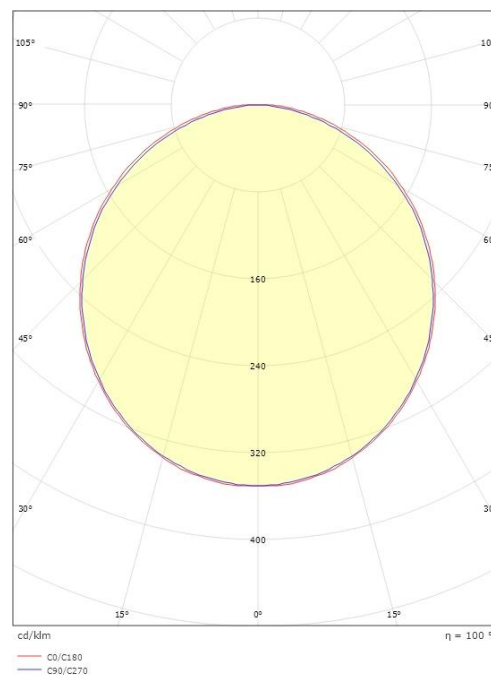

### Dimensjoner

Lengde (mm) L: 870  
Bredde (mm) W: 17  
Høyde (mm) H: 7  
Vekt (kg) brutto/netto: 0.156 / 0.13

### Forpakning

Forpakkingsstørrelse (mm): 918 x 21 x 11

7 0 2 1 9 8 3 9 1 2 7 4 9