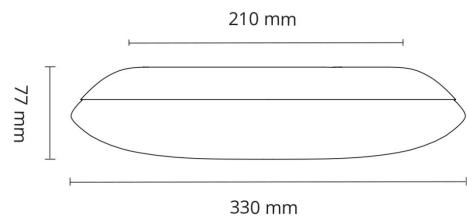

Materialer og overflater

Materiale: Stål
Farge: Hvit RAL 9003
Avskjermingens materiale: Akryl (PMMA)

Montering/Tilkobling

Montering: Utenpåliggende, Innendørs
Tilkobling: Hurtigklemme

Dimensjoner

Høyde (mm) H: 77
Diameter (mm) D: 330
Vekt (kg) brutto/netto: 2.17 / 1.25

Forpakning

Forpakkingsstørrelse (mm): 355 x 355 x 135

7 0 2 1 9 8 2 1 1 7 3 1 2