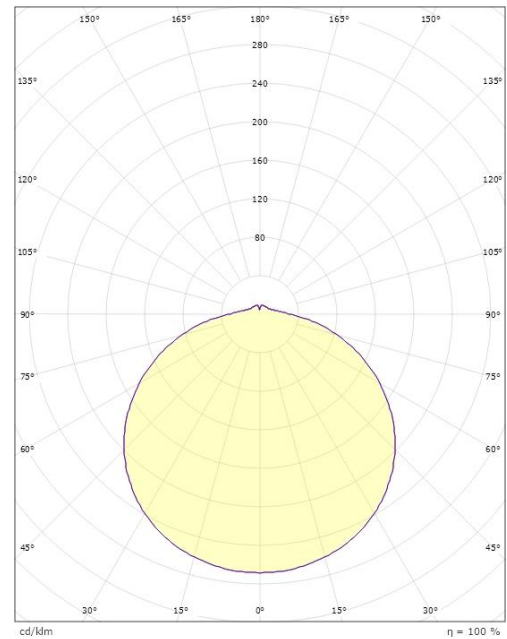

Frosta 330

Frosta 330 Hvit 2230lm 3000K Ra>80 Faseavsnitt

El-nummer: 3001135
EAN: 7021982117312
SG artikkelnr: 211731

Elektrisk

System effekt (W): 17W
Spenning: 220-240V
Maks. armaturer per sikring: B10: 43, B16: 69, C10: 68, C16: 110

Lysteknikk

Type lyskilde: LED
Lyskilde inkludert: Ja
Effektiv lysstrøm (lm): 2230lm
Lysutbytte: 131 lm/W
Farge temperatur: 3000K
Fargegjengivelse (Ra/CRI): Ra>80
MacAdams faktor: SDCM: 3
Levetid: L80/B10>100.000
Levetid: L90>60.000
Lysstråling: Direkte
Optikk: Akryl diffuser
Lysspredning: 125°
UGR: UGR<25
Synlig flimmer (PstLM): 0.05
Stroboskopisk flimmer (SVM): 0.03
Fotobiologisk sikkerhet: RG 0

Styring

Styring: Faseavsnitt
Driver: 450mA

Beskyttelse

Isolasjonsklasse: Klasse II
IK Klasse: IK04
IP Klasse: IP20

Energi og godkjenning

Inneholder lyskilde med energiklasse: B
Breeam: Oppfyller Hea 01 krav til flimmerfri belysning (In-Use: Hea 05)

Materialer og overflater

Materiale: Stål
Farge: Hvit RAL 9003
Avskjermingens materiale: Akryl (PMMA)

Montering/Tilkobling

Montering: Utenpåliggende, Innendørs
Tilkobling: Hurtigklemme

Dimensjoner

Høyde (mm) H: 77
Diameter (mm) D: 330
Vekt (kg) brutto/netto: 2.17 / 1.25

Forpakning

Forpakkingsstørrelse (mm): 355 x 355 x 135

7 0 2 1 9 8 2 1 1 7 3 1 2