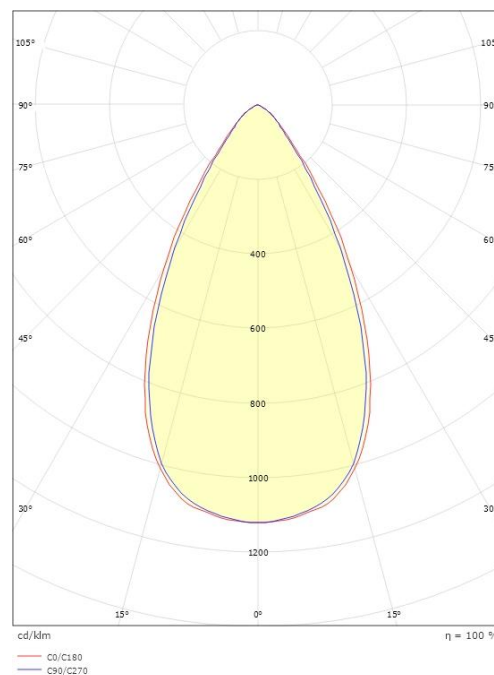

Inspire R

Inspire R Sort 300 900lm 2700K Ra 98 Faseavsnitt

El-nummer: 3203532
EAN: 7021982124273
SG artikkelnr: 212427

Elektrisk

System effekt (W): 15W
Spennning: 220-240V
Maks. armaturer per sikring: B10: 32, B16: 50, C10: 52, C16: 85

Materialer og overflater

Materiale: Aluminium
Farge: Sort RAL 9004

Montering/Tilkobling

Montering: Innfelling, Innendørs
Modul: Innfelt
Tilkobling: Hurtigklemme

Dimensjoner

Lengde (mm) L: 303
Bredde (mm) W: 62
Høyde (mm) H: 40
Vekt (kg) brutto/netto: 0.585 / 0.45

Forpakning

Forpakkingsstørrelse (mm): 317 x 121 x 54

7 0 2 1 9 8 2 1 2 4 2 7 3