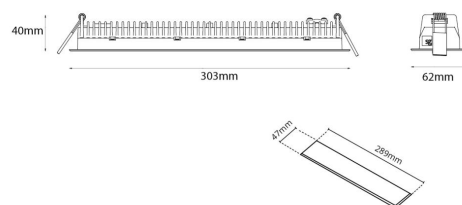

Materialer og overflater

Materiale: Aluminium
Farge: Sort RAL 9004

Montering/Tilkobling

Montering: Innfelling, Innendørs
Modul: Innfelt
Tilkobling: Hurtigklemme

Dimensjoner

Lengde (mm) L: 303
Bredde (mm) W: 62
Høyde (mm) H: 40
Vekt (kg) brutto/netto: 0.585 / 0.45

Forpakning

Forpakkingsstørrelse (mm): 317 x 121 x 54

7 0 2 1 9 8 2 1 2 4 2 7 3