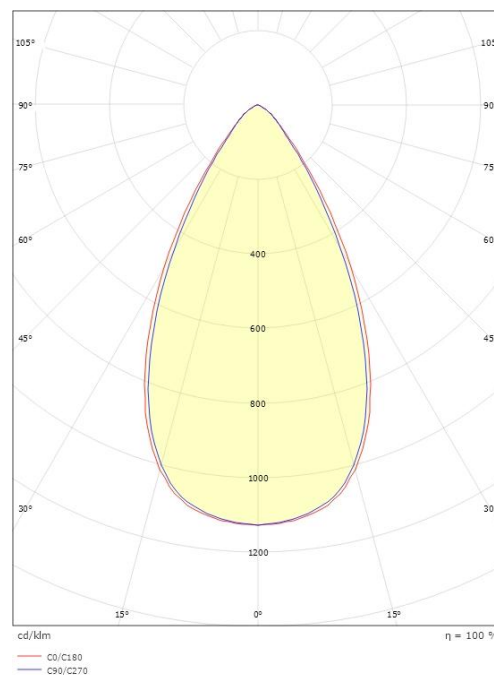

Materialer og overflater

Materiale: Aluminium
Farge: Sort RAL 9004

Montering/Tilkobling

Montering: Innfelling, Innendørs
Modul: Innfelt
Tilkobling: 5 pol Linect / hurtigklemme

Dimensjoner

Lengde (mm) L: 163
Bredde (mm) W: 62
Høyde (mm) H: 40
Vekt (kg) brutto/netto: 0.468 / 0.372

Forpakning

Forpakkingsstørrelse (mm): 177 x 121 x 73

7 0 2 1 9 8 2 1 2 4 2 4 2