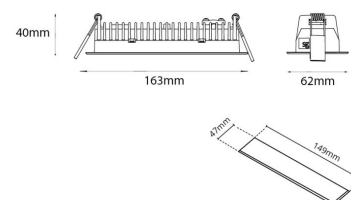

Inspire R

Inspire R Sort 150 470lm 3000K Ra 98 DALI-2 / Push Dim

El-nummer: 3203529
EAN: 7021982124242
SG artikkelnr: 212424
Erstattet av: 32109

Elektrisk

System effekt (W): 8W
Spenning: 220-240V
Maks. armaturer per sikring: B10: 32, B16: 50, C10: 52, C16: 85

Lysteknikk

Type lyskilde: LED
Effektiv lysstrøm (lm): 470lm
Lysutbytte: 59 lm/W
Farge temperatur: 3000K
Fargegjengivelse (Ra/CRI): Ra 98
MacAdams faktor: SDCM: 2
Levetid: L90/B10>100.000
Lysstråling: Direkte
Optikk: Linse
Lysspredning: 55°
UGR: UGR<19
Fotobiologisk sikkerhet: RG 1