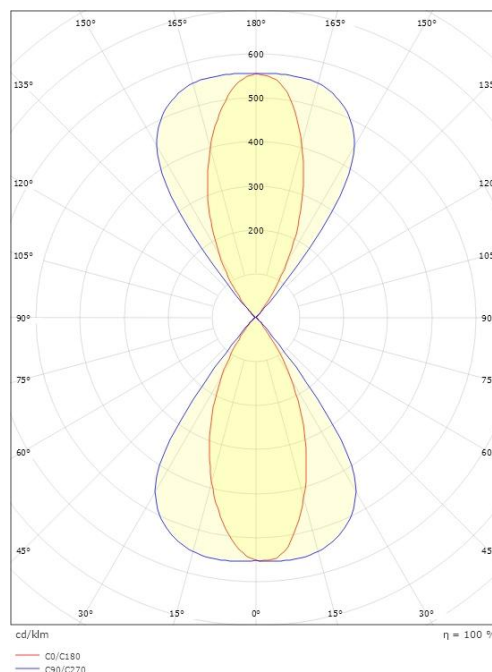

Dimensjoner

Lengde (mm) L: 205
 Bredder (mm) W: 205
 Høyde (mm) H: 125
 Vekt (kg) brutto/netto: 2.63 / 2.385

Forpakning

Forpakkingsstørrelse (mm): 220 x 212 x 137

7 0 2 1 9 8 6 4 1 7 1 6 6