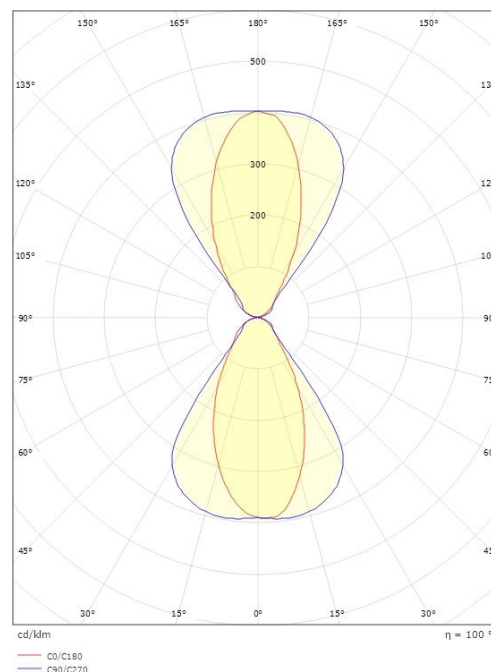

Forpakning

Forpakkingsstørrelse (mm): 220 x 212 x 137