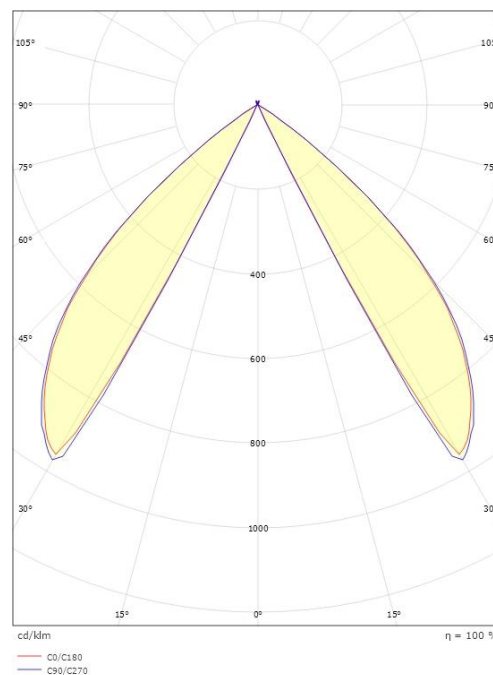

Montering/Tilkobling

Montering: På fast overflate eller jordanker, Utendørs
Tilkobling: Hurtigklemme

Dimensjoner

Lengde (mm) L: 200
Bredde (mm) W: 200
Høyde (mm) H: 800
Vekt (kg) brutto/netto: 8 / 7.8

Forpakning

Forpakkingsstørrelse (mm): 820 x 210 x 210

7 0 2 1 9 8 6 3 0 0 6 5 9