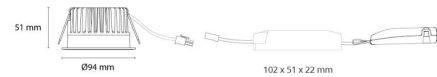

Lysteknikk

Type lyskilde: LED
Effektiv lysstrøm (lm): 830lm
Justerbar lysstrøm: 664lm - 1260lm
Lysutbytte: 75 lm/W
Farge temperatur: 2700K
Fargegjengivelse (Ra/CRI): Ra 98
MacAdams faktor: SDCM: 2
Levetid: L90/B10 > 100.000
Lysstråling: Direkte
Optikk: Reflektor
Lysspredning: 42°
UGR: UGR < 22
Fotobiologisk sikkerhet: RG 1