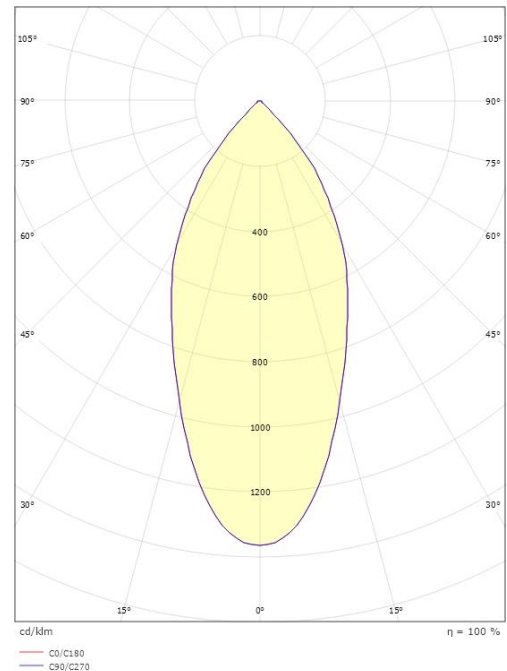

Materialer og overflater

Materiale: Aluminium
Farge: Børstet stål
Avskjermingens materiale: Herdet glass

Montering/Tilkobling

Montering: Innfelling, Innendørs
Tilkobling: Hurtigklemme

Dimensjoner

Lengde (mm) L: 95
Bredde (mm) W: 95
Høyde (mm) H: 50
Innfellingsdiameter (mm): 83
Innfellingshøyde (mm): 48
Vekt (kg) brutto/netto: 0.402 / 0.335

Forpakning

Forpakkingsstørrelse (mm): 115 x 115 x 95

7 0 2 1 9 8 9 0 2 5 8 4 9