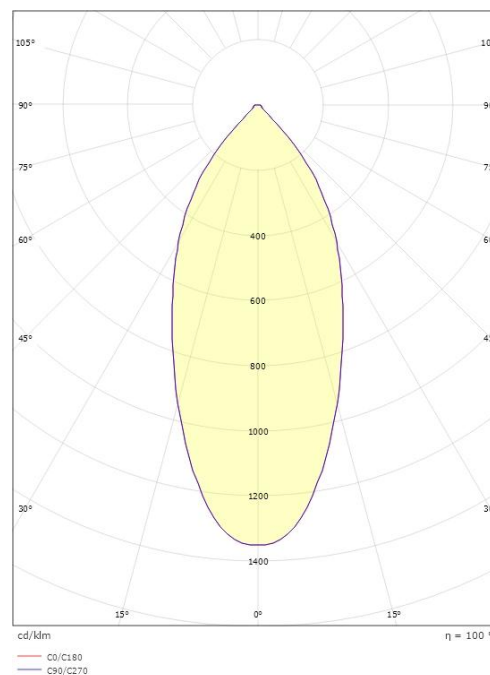

Materialer og overflater

Materiale: Aluminium
Farge: Hvit RAL 9003
Avskjermingens materiale: Herdet glass

Montering/Tilkobling

Montering: Innfelling, Innendørs
Tilkobling: Hurtigklemme

Dimensjoner

Lengde (mm) L: 175
Bredde (mm) W: 95
Høyde (mm) H: 50
Innfellingsdiameter (mm): 83
Innfellingshøyde (mm): 48
Vekt (kg) brutto/netto: 0.74 / 0.617

Forpakning

Forpakkingsstørrelse (mm): 235 x 130 x 60

7 0 2 1 9 8 9 0 2 5 9 0 0