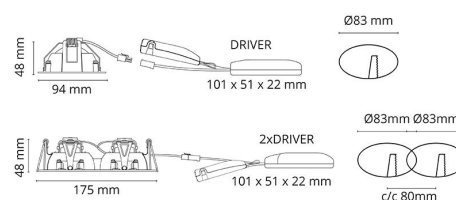

Materialer og overflater

Materiale: Aluminium
Farge: Hvit RAL 9003
Avskjermingens materiale: Herdet glass

Montering/Tilkobling

Montering: Innfelling, Innendørs
Tilkobling: Hurtigklemme

Dimensjoner

Lengde (mm) L: 175
Bredde (mm) W: 95
Høyde (mm) H: 50
Innfellingsdiameter (mm): 83
Innfellingshøyde (mm): 48
Vekt (kg) brutto/netto: 0.74 / 0.617

Forpakning

Forpakkingsstørrelse (mm): 235 x 130 x 60

7 0 2 1 9 8 9 0 2 5 9 0 0