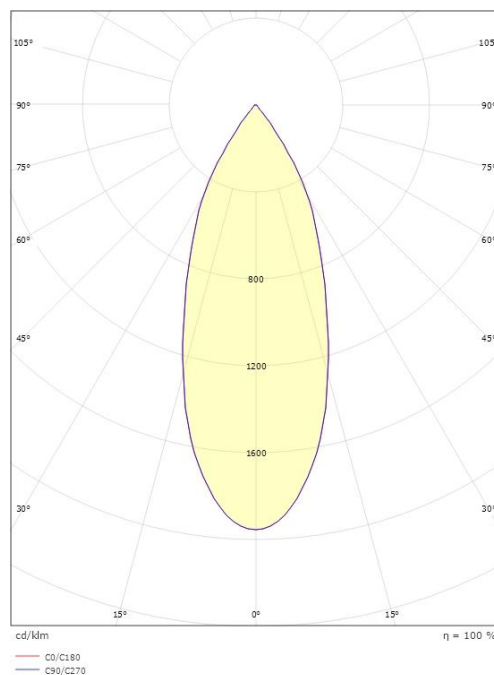

Tube Micro R

Tube Micro R Sort 700lm 3000K Ra 98 Faseavsnitt

El-nummer: 3203148
EAN: 7021983207111
SG artikkelnr: 320711

Elektrisk

System effekt (W): 15W
Spennning: 220-240V
Frekvens (Hz): 50/60Hz
Maks. armaturer per sikring: B10: 43, B16: 69, C10: 43, C16: 69

Materialer og overflater

Materiale: Aluminium
Farge: Sort RAL 9004
Avskjermingens materiale: UV-stabilisert polykarbonat

Montering/Tilkobling

Montering: Innfelling, Innendørs

Dimensjoner

Lengde (mm) L: 39
Bredde (mm) W: 39
Høyde (mm) H: 135
Innfellingsdiameter (mm): 83
Avstand til brennbart materiale (mm): 10mm
Vekt (kg) brutto/netto: 0.579 / 0.478

Forpakning

Forpakkingsstørrelse (mm): 215 x 100 x 105

7 0 2 1 9 8 3 2 0 7 1 1 1