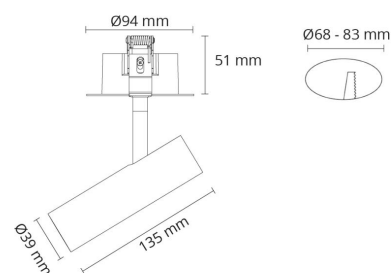

Materialer og overflater

Materiale: Aluminium
Farge: Sort RAL 9004
Avskjermingens materiale: UV-stabilisert polykarbonat

Montering/Tilkobling

Montering: Innfelling, Innendørs

Dimensjoner

Lengde (mm) L: 39
Bredde (mm) W: 39
Høyde (mm) H: 135
Innfellingsdiameter (mm): 83
Avstand til brennbart materiale (mm): 10mm
Vekt (kg) brutto/netto: 0.579 / 0.478

Forpakning

Forpakkingsstørrelse (mm): 215 x 100 x 105

7 0 2 1 9 8 3 2 0 7 1 1 1