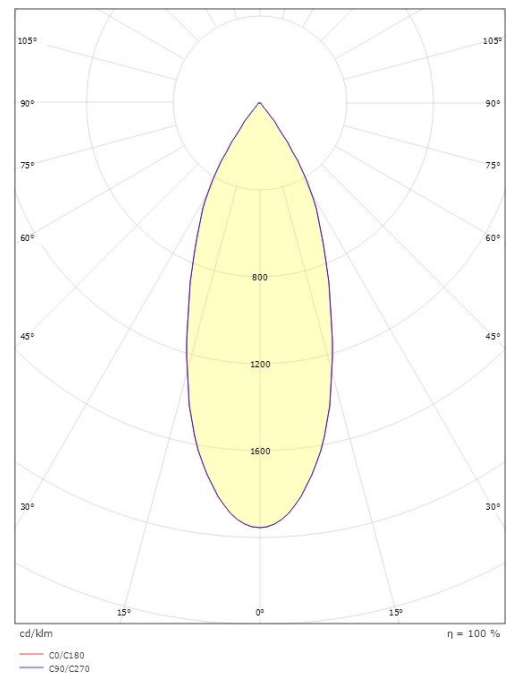

Materialer og overflater

Materiale: Aluminium
Farge: Sort RAL 9004
Avskjermingens materiale: UV-stabilisert polykarbonat

Montering/Tilkobling

Montering: Innfelling, Innendørs

Dimensjoner

Lengde (mm) L: 39
Bredde (mm) W: 39
Høyde (mm) H: 135
Innfellingsdiameter (mm): 83
Avstand til brennbart materiale (mm): 10mm
Vekt (kg) brutto/netto: 0.579 / 0.478

Forpakning

Forpakkingsstørrelse (mm): 215 x 100 x 105

7 0 2 1 9 8 3 2 0 7 1 0 4