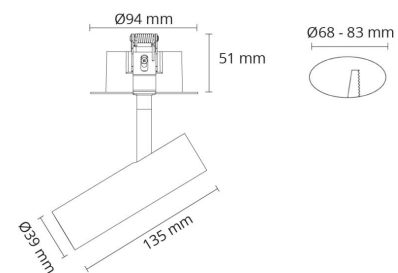

Materialer og overflater

Materiale: Aluminium
Farge: Sort RAL 9004
Avskjermingens materiale: UV-stabilisert polykarbonat

Montering/Tilkobling

Montering: Innfelling, Innendørs

Dimensjoner

Lengde (mm) L: 39
Bredde (mm) W: 39
Høyde (mm) H: 135
Innfellingsdiameter (mm): 83
Avstand til brennbart materiale (mm): 10mm
Vekt (kg) brutto/netto: 0.579 / 0.478

Forpakning

Forpakkingsstørrelse (mm): 215 x 100 x 105

7 0 2 1 9 8 3 2 0 7 1 0 4