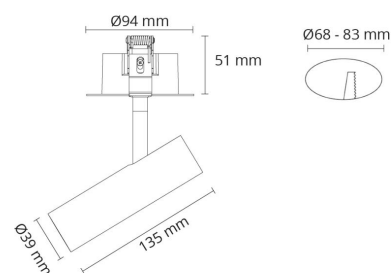

Materialer og overflater

Materiale: Aluminium
Farge: Hvit RAL 9003
Avskjermingens materiale: UV-stabilisert polykarbonat

Montering/Tilkobling

Montering: Innfelling, Innendørs

Dimensjoner

Lengde (mm) L: 39
Bredde (mm) W: 39
Høyde (mm) H: 135
Innfellingsdiameter (mm): 83
Avstand til brennbart materiale (mm): 10mm
Vekt (kg) brutto/netto: 0.579 / 0.478

Forpakning

Forpakkingsstørrelse (mm): 215 x 100 x 105

7 0 2 1 9 8 3 2 0 7 0 7 4