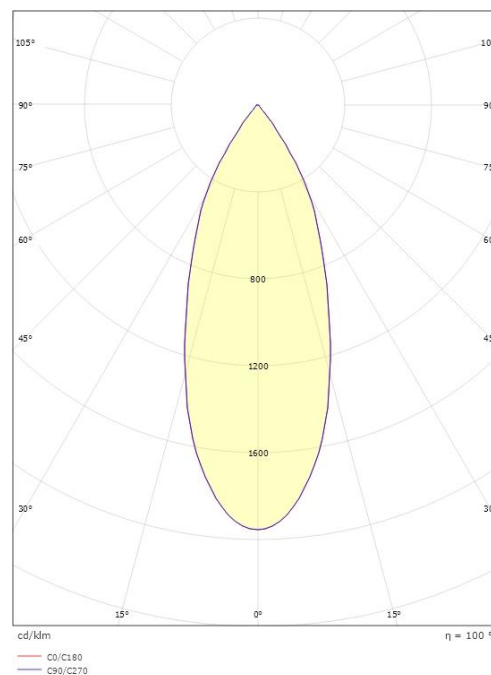

Materialer og overflater

Materiale: Aluminium
Farge: Hvit RAL 9003
Avskjermingens materiale: UV-stabilisert polykarbonat

Montering/Tilkobling

Montering: Innfelling, Innendørs

Dimensjoner

Lengde (mm) L: 39
Bredde (mm) W: 39
Høyde (mm) H: 135
Innfellingsdiameter (mm): 83
Avstand til brennbart materiale (mm): 10mm
Vekt (kg) brutto/netto: 0.579 / 0.478

Forpakning

Forpakkingsstørrelse (mm): 215 x 100 x 105

7 0 2 1 9 8 3 2 0 7 0 7 4