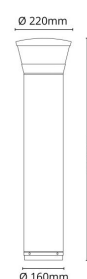

Materialer og overflater

Materiale: Aluminium, trykkstøpt
Farge: Sort glans 20
Avskjermingens materiale: Polycarbonat (PC)

Montering/Tilkobling

Montering: På fast overflate eller jordanker, Utendørs

Dimensjoner

Høyde (mm) H: 900
Diameter (mm) D: 220
Vekt (kg) brutto/netto: 10.4 / 10

Forpakning

Forpakkingsstørrelse (mm): 965 x 265 x 282

5 7 0 3 8 2 1 1 6 8 6 7 0