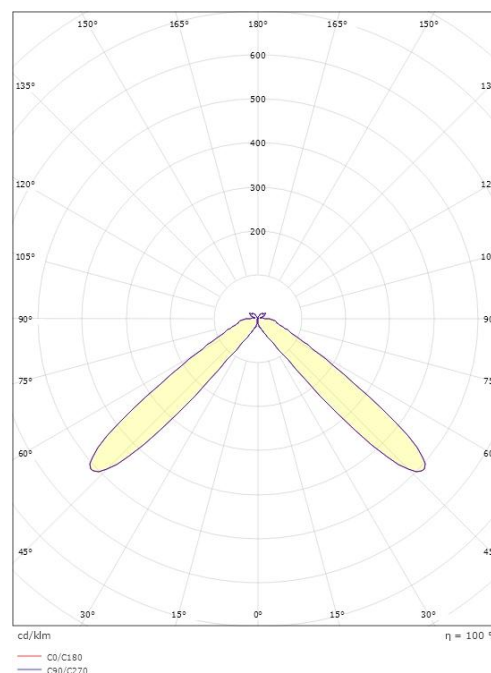

Høyde (mm) H: 900
Diameter (mm) D: 220
Vekt (kg) brutto/netto: 10.4 / 10

Forpakning

Forpakkingsstørrelse (mm): 965 x 265 x 282

5 7 0 3 8 2 1 1 6 8 6 7 0