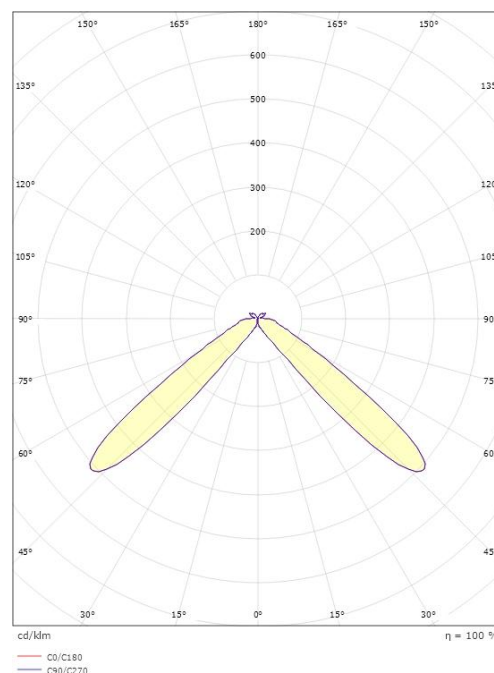

CircLED Pullert

CircLED Pullert Grå Soft 740lm 3000K Ra 98 Ikke dimbar

El-nummer: 3500505
EAN: 5703821181037
SG artikkelnr: 8246096032

Elektrisk

System effekt (W): 16W
Spennning: 220-240V
Maks. armaturer per sikring: B10: 32, B16: 50, C10: 52, C16: 85

Lysteknikk

Type lyskilde: LED
Effektiv lysstrøm (lm): 740lm
Lysutbytte: 46 lm/W
Farge temperatur: 3000K
Fargegjengivelse (Ra/CRI): Ra 98
MacAdams faktor: SDCM: 2
Levetid: L80/B10 > 100.000
Lysstråling: Indirekte

Styring

Styring: Ikke dimbar

Beskyttelse

Isolasjonsklasse: Klasse II
IK Klasse: IK09
IP Klasse: IP65
Overspenningsvern: (min. 4 kV) Integriert

Energi og godkjenning

Inneholder lyskilde med energiklasse: F
Breeam: Oppfyller Hea 01 krav til flimmerfri belysning (In-Use: Hea 05)

Materialer og overflater

Materiale: Aluminium, trykkstøpt
Farge: Grå struktur 2150 sablé
Avskjermings materiale: Polycarbonat (PC)

Montering/Tilkobling

Montering: På fast overflate eller jordanker, Utendørs

Dimensjoner

Høyde (mm) H: 900
Diameter (mm) D: 220
Vekt (kg) brutto/netto: 10.4 / 10

Forpakning

Forpakkingsstørrelse (mm): 965 x 265 x 282

5 7 0 3 8 2 1 1 8 1 0 3 7