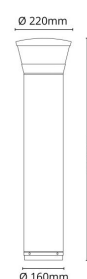

### Dimensjoner

Høyde (mm) H: 900  
Diameter (mm) D: 220  
Vekt (kg) brutto/netto: 10.4 / 10

### Forpakning

Forpakkingsstørrelse (mm): 965 x 265 x 282

5 7 0 3 8 2 1 1 8 1 0 3 7