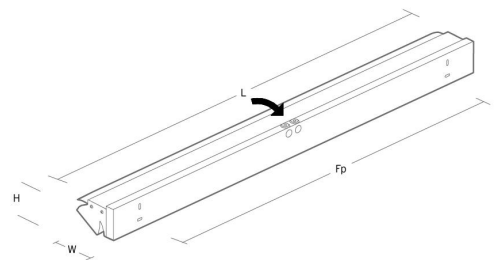

Montering/Tilkobling

Montering: Utenpåliggende, Innendørs
Tilkobling: Hurtigklemme

Dimensjoner

Lengde (mm) L: 1170
Bredde (mm) W: 123
Høyde (mm) H: 90
Vekt (kg) brutto/netto: 4.3 / 4.1

Forpakning

Forpakkingsstørrelse (mm): 1260 x 160 x 100