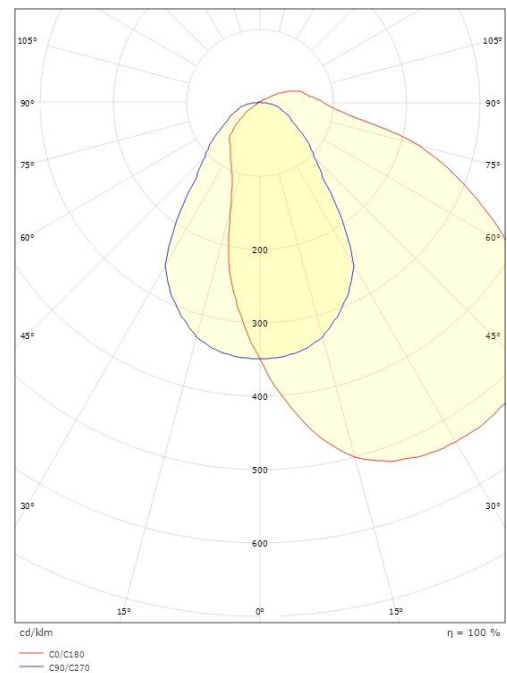

Montering/Tilkobling

Montering: Utenpåliggende, Innendørs
Tilkobling: Hurtigklemme

Dimensjoner

Lengde (mm) L: 1170
Bredde (mm) W: 123
Høyde (mm) H: 90
Vekt (kg) brutto/netto: 4.3 / 4.1

Forpakning

Forpakkingsstørrelse (mm): 1260 x 160 x 100

5 7 0 3 8 2 1 1 6 2 6 9 2