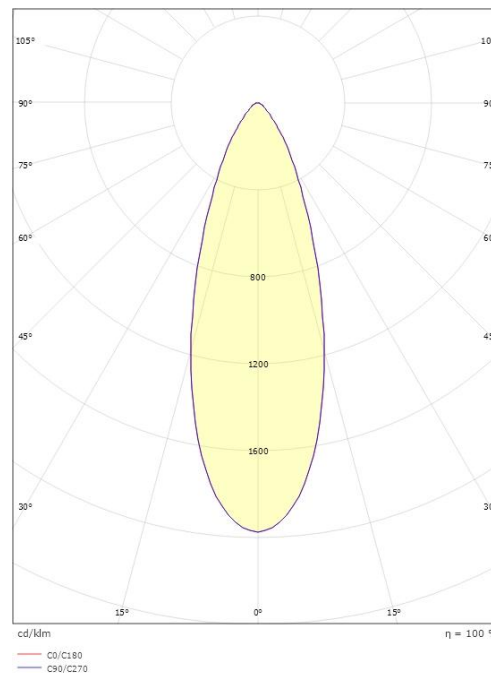

### Dimensjoner

Lengde (mm) L: 100  
Bredde (mm) W: 50  
Høyde (mm) H: 110  
Vekt (kg) brutto/netto: 0.204 / 0.16

### Forpakning

Forpakkingsstørrelse (mm): 105 x 60 x 115

7 0 2 1 9 8 0 0 3 0 2 2 4