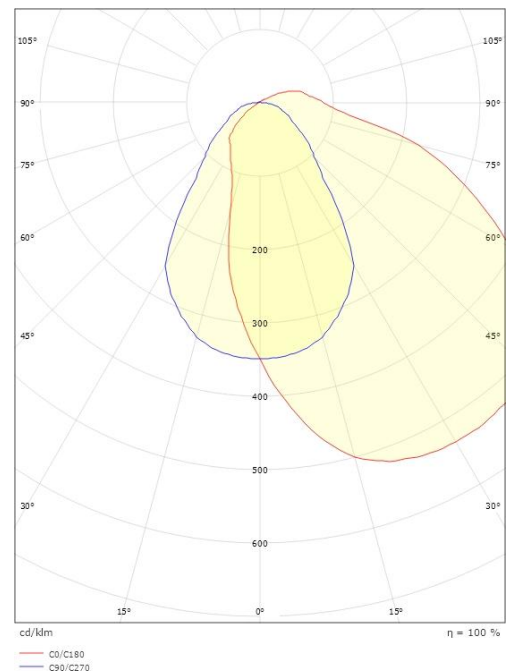

Lengde (mm) L: 1170
Bredde (mm) W: 123
Høyde (mm) H: 90
Vekt (kg) brutto/netto: 4.3 / 4.1

Forpakning

Forpakkingsstørrelse (mm): 1260 x 160 x 100

5 7 0 3 8 2 1 1 6 2 7 0 8