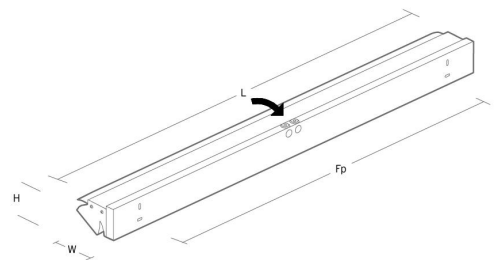

Lengde (mm) L: 1170
Bredde (mm) W: 123
Høyde (mm) H: 90
Vekt (kg) brutto/netto: 4.3 / 4.1

Forpakning

Forpakkingsstørrelse (mm): 1260 x 160 x 100

5 7 0 3 8 2 1 1 6 2 7 0 8