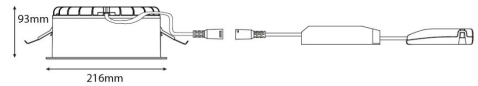

Materialer og overflater

Materiale: Flammehemmende polykarbonat (PC)
Farge: Hvit/Satin matt
Avskjermingens materiale: Polycarbonat (PC)

Montering/Tilkobling

Montering: Innfelling, Innendørs
Tilkobling: 3 pol Linect / hurtigklemme

Dimensjoner

Høyde (mm) H: 93
Diameter (mm) D: 216
Innfellingsdiameter (mm): 200
Innfellingshøyde (mm): 90
Vekt (kg) brutto/netto: 1.2 / 1

Forpakning

Forpakkingsstørrelse (mm): 242 x 242 x 102

7 0 2 1 9 8 2 1 2 5 2 4 9