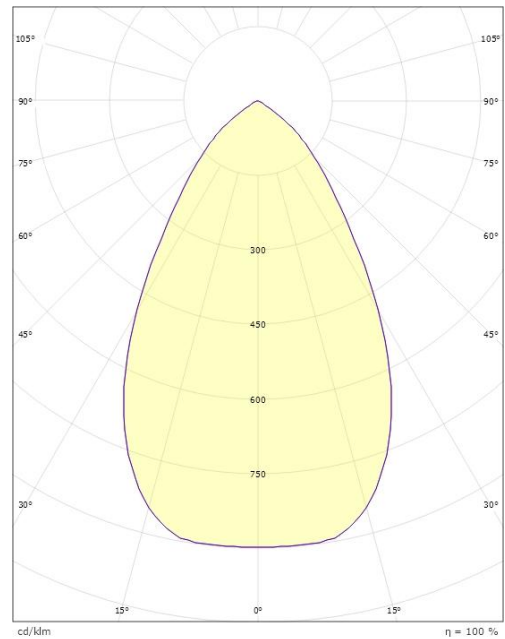

Dimensjoner

Høyde (mm) H: 93
Diameter (mm) D: 216
Innfellingsdiameter (mm): 200
Innfellingshøyde (mm): 90
Vekt (kg) brutto/netto: 1.2 / 1

Forpakning

Forpakkingsstørrelse (mm): 242 x 242 x 102

7 0 2 1 9 8 2 1 2 5 2 4 9