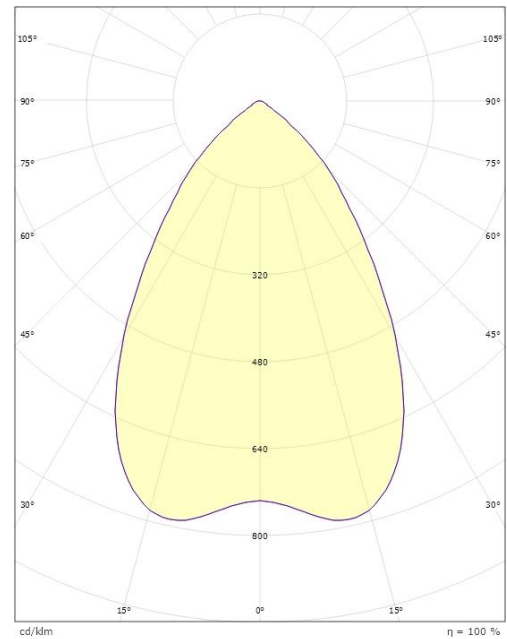

Dimensjoner

Høyde (mm) H: 83
Diameter (mm) D: 166
Innfellingsdiameter (mm): 150
Innfellingshøyde (mm): 80
Vekt (kg) brutto/netto: 0.97 / 0.77

Forpakning

Forpakkingsstørrelse (mm): 190 x 190 x 92

7 0 2 1 9 8 2 1 2 5 1 2 6