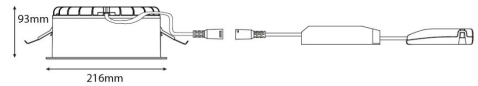

Materialer og overflater

Materiale: Flammehemmende polykarbonat (PC)
Farge: Hvit/Satin matt
Avskjermingens materiale: Polycarbonat (PC)

Montering/Tilkobling

Montering: Innfelling, Innendørs
Kabel: Kabel 5x0,75mm²
Tilkobling: 5 pol Linect / hurtigklemme

Dimensjoner

Høyde (mm) H: 93
Diameter (mm) D: 216
Innfellingsdiameter (mm): 200
Innfellingshøyde (mm): 90
Vekt (kg) brutto/netto: 1.2 / 1

Forpakning

Forpakkingsstørrelse (mm): 240 x 240 x 102

cd/kdm
C0/C180
C90/C270
η = 100 %