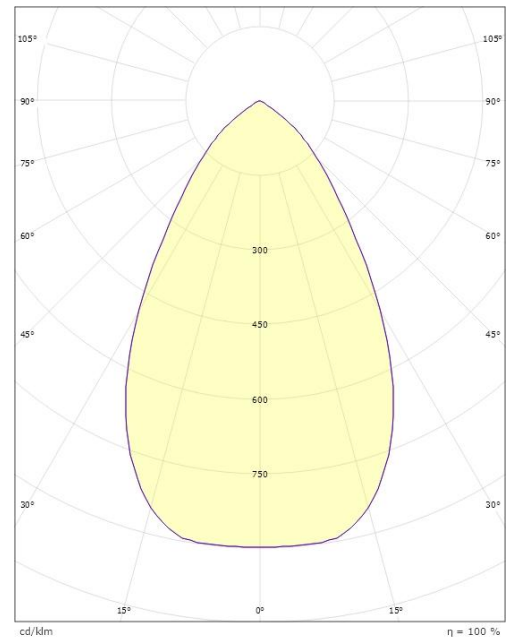

Dimensjoner

Høyde (mm) H: 93
Diameter (mm) D: 216
Innfellingsdiameter (mm): 200
Innfellingshøyde (mm): 90
Vekt (kg) brutto/netto: 1.2 / 1

Forpakning

Forpakkingsstørrelse (mm): 240 x 240 x 102

cd/kdm
C0/C180
C90/C270
η = 100 %