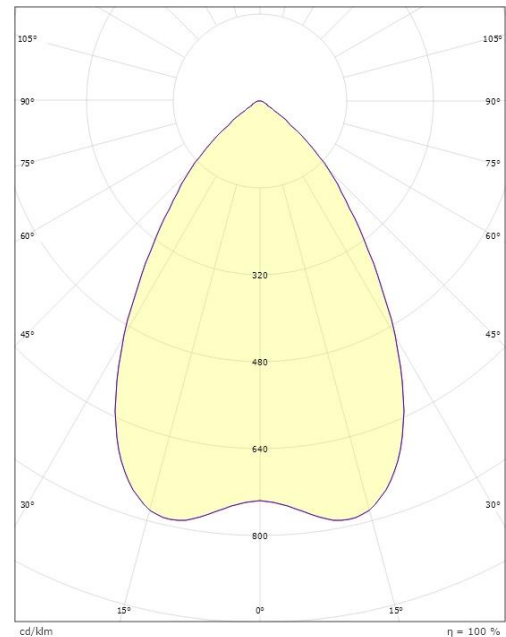

Forpakning

Forpakkingsstørrelse (mm): 190 x 190 x 92