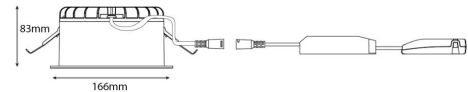

Forpakning

Forpakkingsstørrelse (mm): 190 x 190 x 92