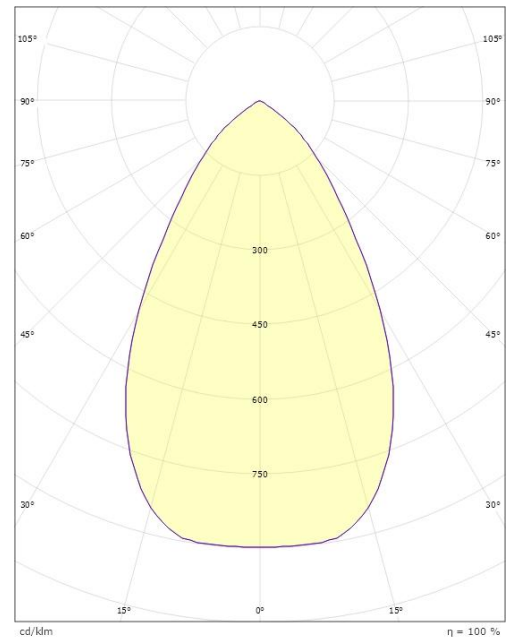

Forpakning

Forpakkingsstørrelse (mm): 240 x 240 x 102