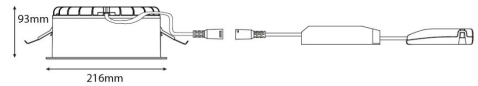

Forpakning

Forpakkingsstørrelse (mm): 240 x 240 x 102