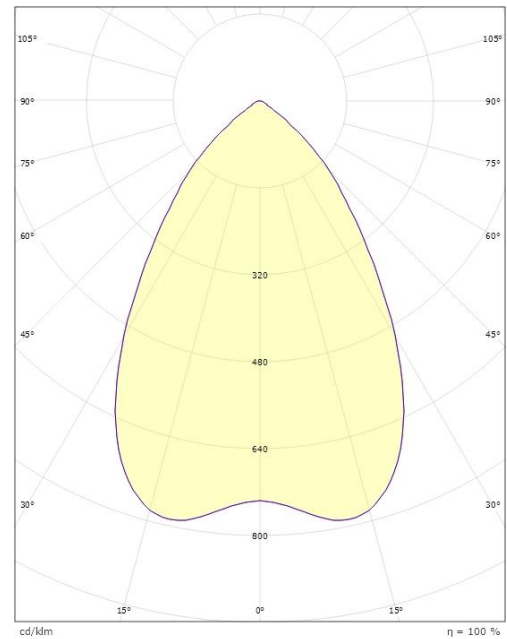

Dimensjoner

Høyde (mm) H: 83
Diameter (mm) D: 166
Innfellingsdiameter (mm): 150
Innfellingshøyde (mm): 80
Vekt (kg) brutto/netto: 0.97 / 0.77

Forpakning

Forpakkingsstørrelse (mm): 190 x 190 x 92

7 0 2 1 9 8 2 1 2 5 0 8 9