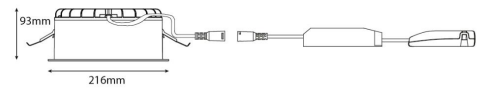

Materialer og overflater

Materiale: Flammehemmende polykarbonat (PC)
Farge: Hvit/Satin matt
Avskjermingens materiale: Polycarbonat (PC)

Montering/Tilkobling

Montering: Innfelling, Innendørs
Tilkobling: 3 pol Linect / hurtigklemme

Dimensjoner

Høyde (mm) H: 93
Diameter (mm) D: 216
Innfellingsdiameter (mm): 200
Innfellingshøyde (mm): 90
Vekt (kg) brutto/netto: 1.2 / 1

Forpakning

Forpakkingsstørrelse (mm): 240 x 240 x 102

7 0 2 1 9 8 2 1 2 5 1 8 8