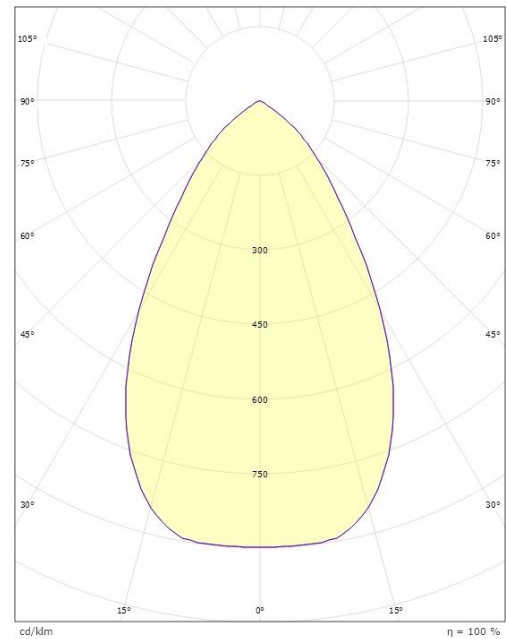

Dimensjoner

Høyde (mm) H: 93
Diameter (mm) D: 216
Innfellingsdiameter (mm): 200
Innfellingshøyde (mm): 90
Vekt (kg) brutto/netto: 1.2 / 1

Forpakning

Forpakkingsstørrelse (mm): 240 x 240 x 102

7 0 2 1 9 8 2 1 2 5 1 8 8