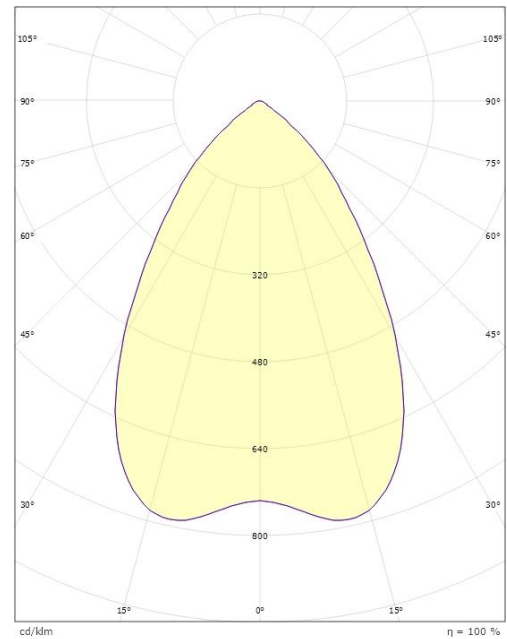

Dimensjoner

Høyde (mm) H: 83
Diameter (mm) D: 166
Innfellingsdiameter (mm): 150
Innfellingshøyde (mm): 80
Vekt (kg) brutto/netto: 0.97 / 0.77

Forpakning

Forpakkingsstørrelse (mm): 190 x 190 x 92

7 0 2 1 9 8 2 1 2 5 0 4 1