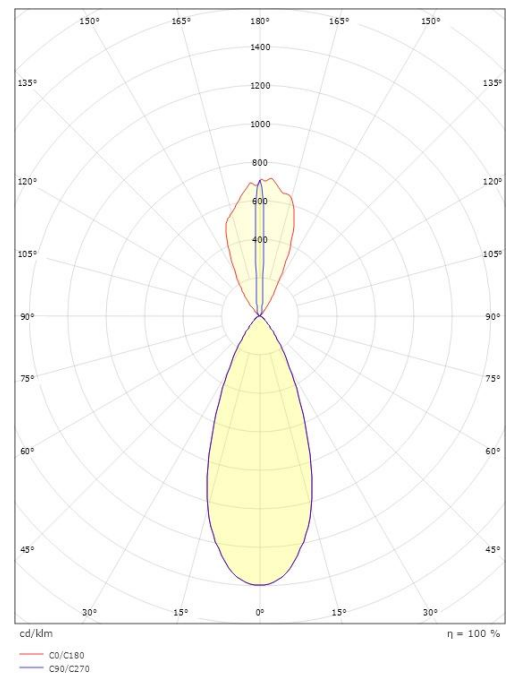

Metro Pro

Metro Pro Sort 2X 2010lm 3000K Ra>70 Ikke dimbar

El-nummer: 3100985
EAN: 7021986117974
SG artikkelnr: 611797

Elektrisk

System effekt (W): 28W
Spennning: 220-240V
Frekvens (Hz): 50/60Hz
Maks. armaturer per sikring: B10: 19, B16: 30, C10: 31, C16: 51

Lysteknikk

Type lyskilde: LED
Effektiv lysstrøm (lm): 2010lm
Lysutbytte: 72 lm/W
Farge temperatur: 3000K
Fargegjengivelse (Ra/CRI): Ra>70
MacAdams faktor: SDCM: 5
Levetid: L90/B50>100.000
Lysstråling: Direkte/Indirekte 85/15%
Optikk: Glass gjennomsiktig
Lysspredning: 6°/42°

Styring

Styring: Ikke dimbar

Beskyttelse

Isolasjonsklasse: Klasse I
IK Klasse: IK07
IP Klasse: IP66
Overspenningsvern: 3,5/4 kV

Energi og godkjenning

Inneholder lyskilde med energiklasse: E
Breeam: Oppfyller Hea 01 krav til flimmerfri belysning (In-Use: Hea 05)

Materialer og overflater

Materiale: Aluminium
Avskjermingens materiale: Herdet glass

Montering/Tilkobling

Montering: Innendørs / Utendørs
Tilkobling: Hurtigklemme

Dimensjoner

Bredde (mm) W: 120
Høyde (mm) H: 296
Dybde (D): 210
Vekt (kg) brutto/netto: 3.5 / 3.1

Forpakning

Forpakkingsstørrelse (mm): 327 x 225 x 135

7 0 2 1 9 8 6 1 1 7 9 7 4