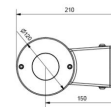

### Dimensjoner

Bredde (mm) W: 120  
Høyde (mm) H: 296  
Dybde (D): 210  
Vekt (kg) brutto/netto: 3.5 / 3.1

### Forpakning

Forpakkingsstørrelse (mm): 327 x 225 x 135

7 0 2 1 9 8 6 1 1 7 9 7 4