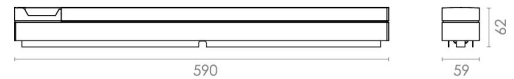

Materialer og overflater

Materiale: Aluminium
Farge: Sort RAL 9004
Avskjermingsmateriale: Akryl (PMMA)

Montering/Tilkobling

Montering: Utenpåliggende, Innendørs
Tilkobling: Hurtigklemme

Dimensjoner

Bredde (mm) W: 590
Høyde (mm) H: 59
Dybde (D): 62
Vekt (kg) brutto/netto: 1.085 / 0.969

Forpakning

Forpakkingsstørrelse (mm): 596 x 65 x 65

7 0 2 1 9 8 1 1 1 3 8 4 1