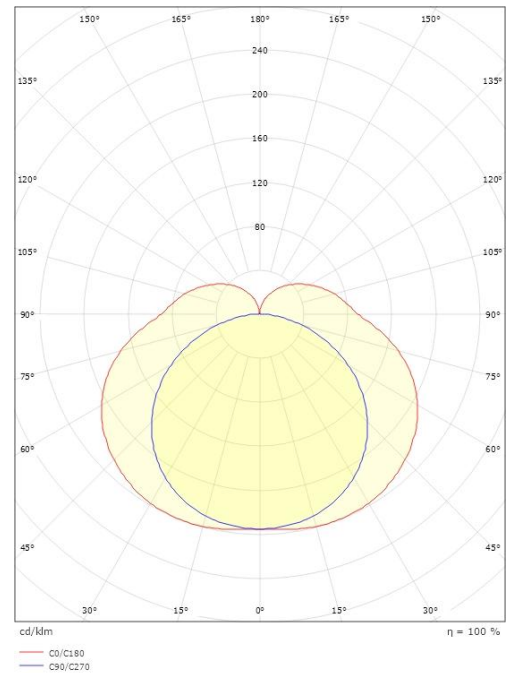

Prelude Square

Prelude Square Sort m/ kontakt 1460lm 2700K Ra>90 Faseavsnitt

El-nummer: 3307360
EAN: 7021981113841
SG artikkelnr: 111384

Elektrisk

System effekt (W): 13W
Spennning: 220-240V
Frekvens (Hz): 50/60Hz
Maks. armaturer per sikring: B10: 19, B16: 30, C10: 31, C16: 51

Lysteknikk

Type lyskilde: LED
Effektiv lysstrøm (lm): 1460lm
Lysutbytte: 112 lm/W
Farge temperatur: 2700K
Fargegjengivelse (Ra/CRI): Ra>90
MacAdams faktor: SDCM: 3
Levetid: L80/B10>100.000
Lysstråling: Direkte
Optikk: Akryl diffuser

Styring

Styring: Faseavsnitt

Beskyttelse

Isolasjonsklasse: Klasse I
IK Klasse: IK05
IP Klasse: IP44 (horisontalt montert) / IP40 (vertikal montert)

Energi og godkjenning

Inneholder lyskilde med energiklasse: D
Breeam: Oppfyller Hea 01 krav til flimmerfri belysning (In-Use: Hea 05)

Materialer og overflater

Materiale: Aluminium
Farge: Sort RAL 9004
Avskjermingsmateriale: Akryl (PMMA)

Montering/Tilkobling

Montering: Utenpåliggende, Innendørs
Tilkobling: Hurtigklemme

Dimensjoner

Bredde (mm) W: 590
Høyde (mm) H: 59
Dybde (D): 62
Vekt (kg) brutto/netto: 1.085 / 0.969

Forpakning

Forpakkingsstørrelse (mm): 596 x 65 x 65

7 0 2 1 9 8 1 1 1 3 8 4 1