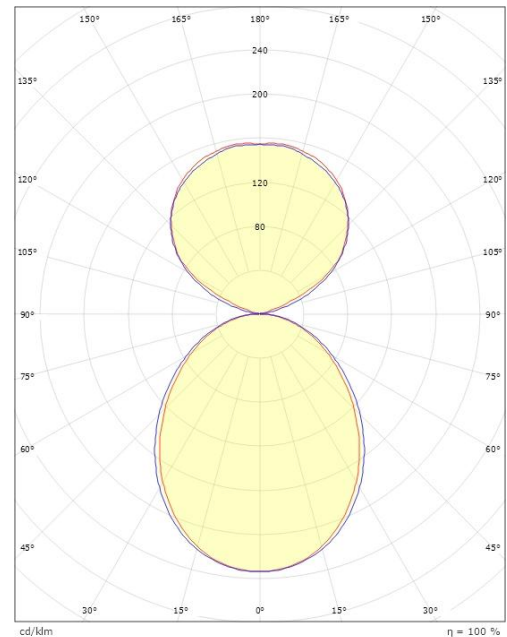

Dimensjoner

Lengde (mm) L: 841
Bredde (mm) W: 42
Høyde (mm) H: 70
Vekt (kg) brutto/netto: 2.2 / 2

Forpakning

Forpakkingsstørrelse (mm): 1000 x 50 x 80

Module	W	H	L1	L2
840mm	42	70	841	891
1120mm	42	70	1121	1171
1400mm	42	70	1401	1451
End cap	42	70	3	28