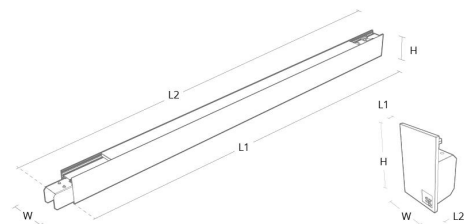

Materialer og overflater

Materiale: Aluminium
Farge: Sort

Montering/Tilkobling

Montering: Nedhengt, Innendørs
Modul: 840
Wiresett: 1x2m wiresæt m/takbeslag
Tilkobling: 5 pol Winsta mini og 5x1,5 gjennomgangskobling

Dimensjoner

Lengde (mm) L: 841
Bredde (mm) W: 42
Høyde (mm) H: 70
Vekt (kg) brutto/netto: 2.2 / 2

Forpakning

Forpakkingsstørrelse (mm): 1000 x 50 x 80

Module	W	H	L1	L2
840mm	42	70	841	891
1120mm	42	70	1121	1171
1400mm	42	70	1401	1451
End cap	42	70	3	28