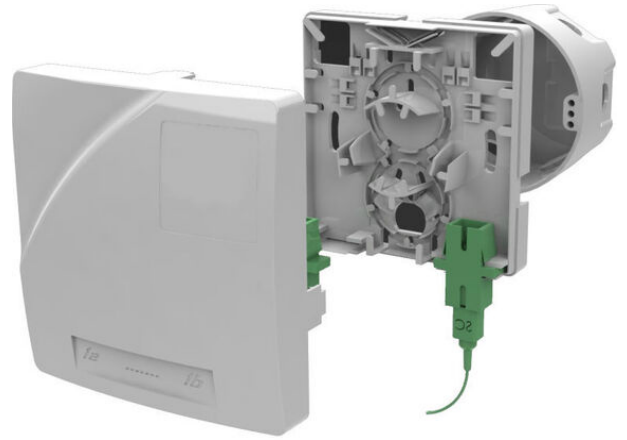

Produktnavn	ORM1 Fiberuttak 2xSCS/LCD IP30 Uten adapter
Vare-/Ei nummer	6923338
Produkttype	VEGGUTTAK
GTIN	7070701107721
ETIM-klasse	EC001409

PRODUKTBESKRIVELSE

Liten og anvendelig IP30 klassifisert uttaksboks for fiber for innendørs montasje i hvit ABS plast (RAL 9003). Uttaket er tilpasset for G657-fiber og rommer 1 eller 2 SC simplex eller LC duplex adapter.

Kabel eller rør med maks diameter 6 mm kan tas inn fra alle fire sider eller fra undersiden.

Leveres med både kort og langt lokk. Det lange lokket dekker adapter og kontakter på patchkabelen som en enkel mekanisk beskyttelse.

Mål: 81 × 81 × 25 mm (kort lokk).

Mål: 81 × 116 × 25 mm (langt lokk).

Dimensjoner

Lengde	114 mm
Høyde	50 mm
Bredde	80 mm
Vekt	70 g

Tekniske spesifikasjoner - Skjøtebokser

Bruksområde	Innendørs
Skjøtekapasitet	4
Konnektor - kapasitet	2
Konnektor - typer	SC/APC, SC/UPC, LC/UPC, LC/APC
Diameter Innkommende kabel	max 6mm
Skjøteholder inkludert	Ja
IP klassifisering	ip30
Slagfasthet (EN 62262)	ik07
Farge	Hvit RAL 9003
Materiale	ABS
Brannklasse	hb