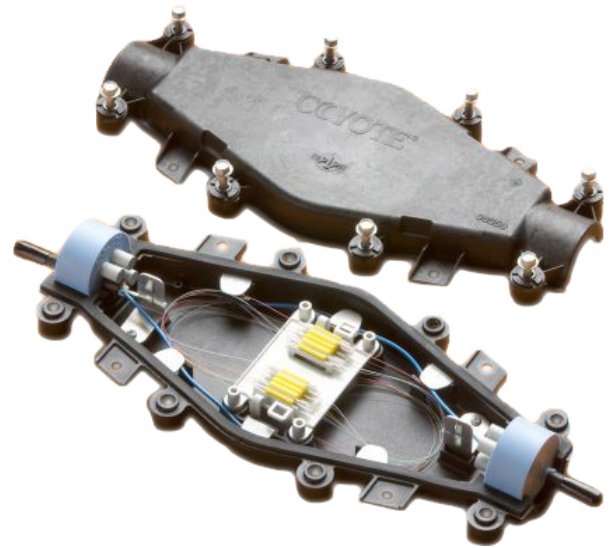

Produktnavn	Skjøteboks LCC, 24F, IP68 med 2x pakning: 1x11-15mm 6x3-6mm
Vare-/EI nummer	6917725
GTIN	7070701107707
ETIM-klasse	EC002598

## PRODUKTBESKRIVELSE

Skjøteboks IP68 for installasjon utendørs, direkte i mark og luft (ADSS). Boksen kan monteres på stolpe, vegg, mast, i trekkekummer, skap eller på lina. Fungerer også utmerket for skjøting av mikrorør, max 40mm rør.

Installasjonen er hurtig og enkel da man ikke trenger noen varmkrymp. Forseglingen mellom boks og kabel gjøres med silikonpakninger. Pakningene finnes for ulike kabeldimensjoner og som enkel- eller multigjennomgang.

Skjøteboksen leveres med:

- Skjøteholdere for 24 fiber
- 2 stk silikonpakninger med 7 hull, 1x11-15mm + 6x3-6mm.
- Kabelføringer
- 2 stk innfestinger for strekkavlaster
- Festemateriell