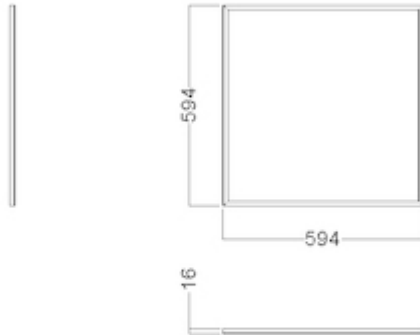

Dimensjoner	
Lengde (mm)	594
Bredde (mm)	594
Høyde (mm)	16
Nettvekt (kg)	4.3976

Tilkobling	
Tilkoplingspunkt	3×2×2.5mm <sup>2</sup> Fjærklemme
Pluggtype	Linect 3

Sustainability	
Emballasjematerialer	Papp;Resirkulert papp

### C35-R600×600