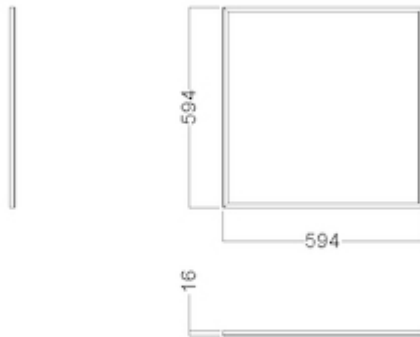

Levetid	
Medianlevetid LED L80 (EN62722) Ta25 (h)	100 000
Lystilbakegang (LLMF) etter 50 000h Ta25	0.90

Armaturhus	
Materiale	Resirkulert aluminium
Farge	WH - Hvit
Fargenavn	White

Dimensjoner	
Lengde (mm)	594
Bredde (mm)	594
Høyde (mm)	16
Nettvekt (kg)	4.3976

### C35-R600×600